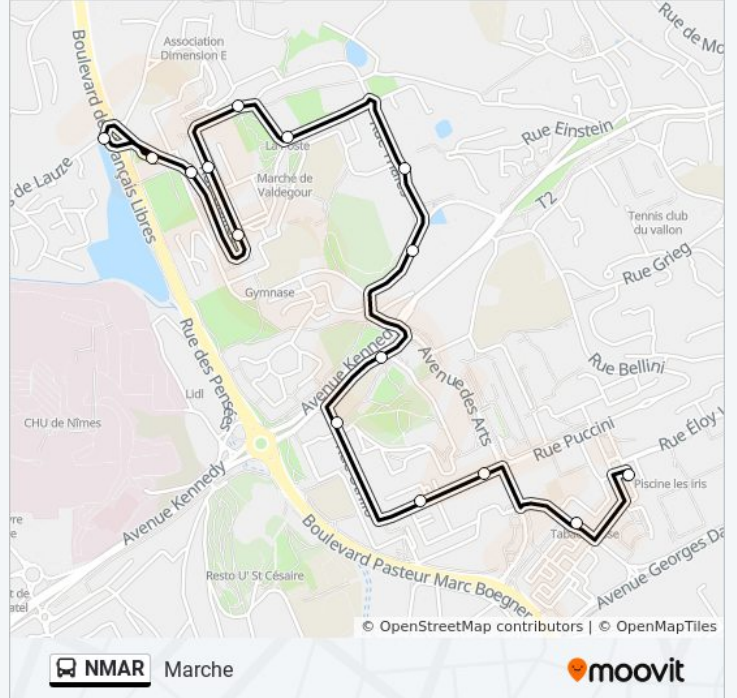

Direction: Marche

15 arrêts

[VOIR LES HORAIRES DE LA LIGNE](#)

Byron

Poètes

Pissevin

Saint Pierre

Utrillo

Romarins

Galilée

Horaires de la ligne NMAR de bus

Horaires de l'itinéraire Marche:

lundi	Pas Opérationnel
mardi	Pas Opérationnel
mercredi	08:15 - 12:55
jeudi	Pas Opérationnel
vendredi	Pas Opérationnel
samedi	Pas Opérationnel
dimanche	Pas Opérationnel

Informations de la ligne NMAR de bus**Direction:** Marche**Arrêts:** 15**Durée du Trajet:** 16 min**Récapitulatif de la ligne:**

Direction: Marche

12 arrêts

[VOIR LES HORAIRES DE LA LIGNE](#)

- Galilée
- Avogadro
- Archimède
- Newton
- Paul Marcellin
- Valdegour
- Matisse
- Utrillo
- Saint Pierre
- Pissevin
- Poètes
- Byron