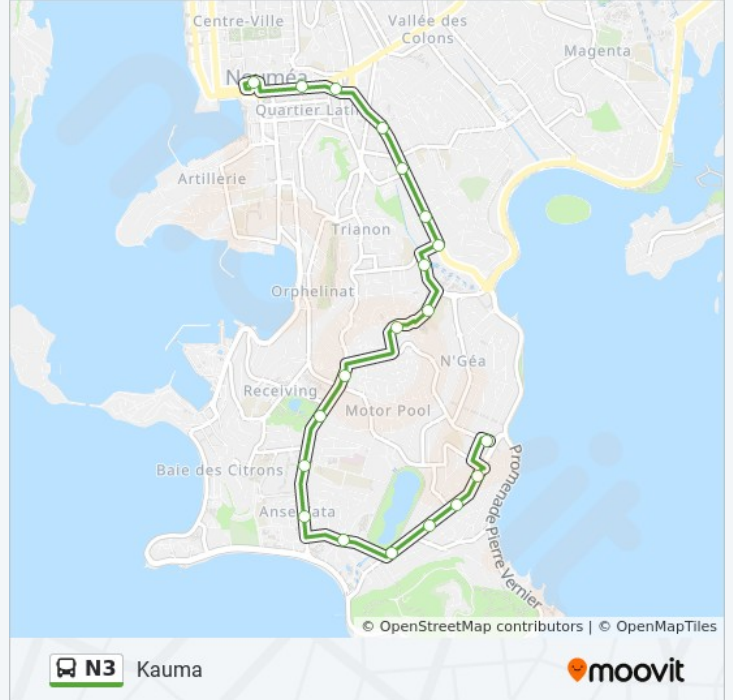

Horaires de la ligne N3 de bus

Horaires de l'itinéraire Place Moselle:

lundi	04:50 - 19:15
mardi	04:50 - 19:15
mercredi	04:50 - 19:15
jeudi	05:25 - 18:55
vendredi	04:50 - 19:15
samedi	05:25 - 18:55
dimanche	06:23 - 18:23

Informations de la ligne N3 de bus

Direction: Place Moselle

Arrêts: 18

Durée du Trajet: 24 min

Récapitulatif de la ligne:

Les horaires et trajets sur une carte de la ligne N3 de bus sont disponibles dans un fichier PDF hors-ligne sur moovitapp.com. Utilisez le [Appli Moovit](#) pour voir les horaires de bus, train ou métro en temps réel, ainsi que les instructions étape par étape pour tous les transports publics à Nouméa.