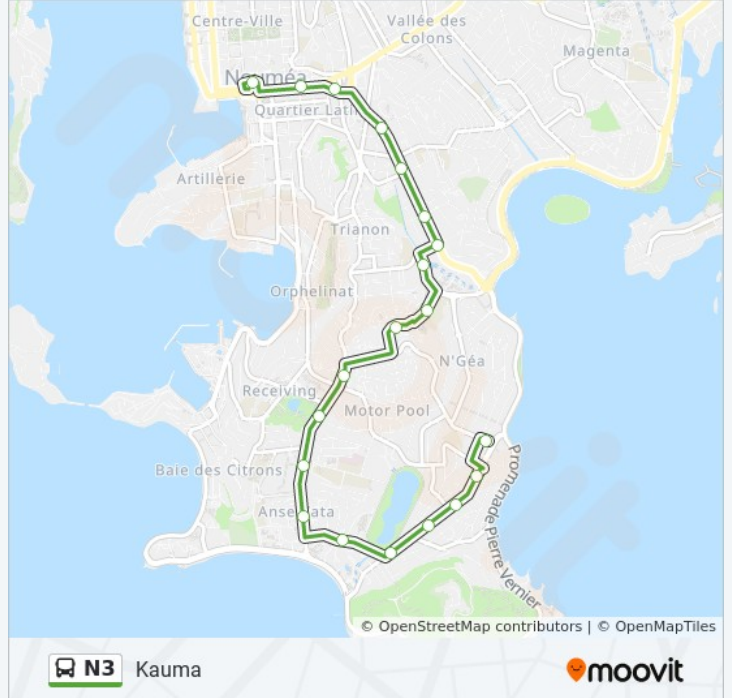

Direction: Kauma

17 arrêts

[VOIR LES HORAIRES DE LA LIGNE](#)

Place Moselle
Victoire
Valbonne
Parc Moore
Faidherbe
Bouarate
Marmoitton
Eau Vive
Cerisiers Bleus
College De Tuband
Plasman
Guiraud
Poivrier
Colnett
Savoie
Laroque
Kauma

Informations de la ligne N3 de bus**Direction:** Kauma**Arrêts:** 17**Durée du Trajet:** 25 min**Récapitulatif de la ligne:**

Direction: Place Moselle

18 arrêts

[VOIR LES HORAIRES DE LA LIGNE](#)

Kauma
 Laroque
 Savoie
 Colnett
 Poivrier
 Guiraud
 Plasman
 College De Tuband
 Cerisiers Bleus
 Eau Vive
 Marmoitton
 Bouarate
 Rougeyron
 Faidherbe
 Parc Moore
 Valbonne
 Victoire
 Place Moselle