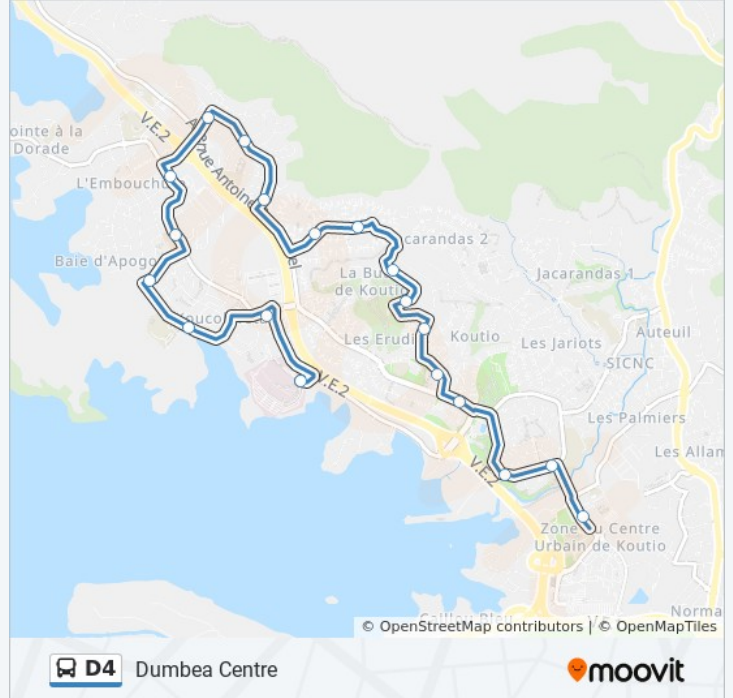

Utilisez l'application Moovit pour trouver la station de la ligne D4 de bus la plus proche et savoir quand la prochaine ligne D4 de bus arrive.

Direction: Dumbea Centre

20 arrêts

[VOIR LES HORAIRES DE LA LIGNE](#)

Centre Aquatique

Parc De Loisirs

Hugo

Dumbea Centre

Horaires de la ligne D4 de bus

Horaires de l'itinéraire Dumbea Centre:

lundi	05:00 - 19:30
mardi	05:00 - 19:30
mercredi	05:00 - 19:30
jeudi	05:00 - 19:00
vendredi	05:00 - 19:30
samedi	05:00 - 19:00
dimanche	06:00 - 18:30

Informations de la ligne D4 de bus**Direction:** Dumbea Centre**Arrêts:** 20**Durée du Trajet:** 29 min**Récapitulatif de la ligne:**

Direction: Fare Du Medipole

20 arrêts

[VOIR LES HORAIRES DE LA LIGNE](#)