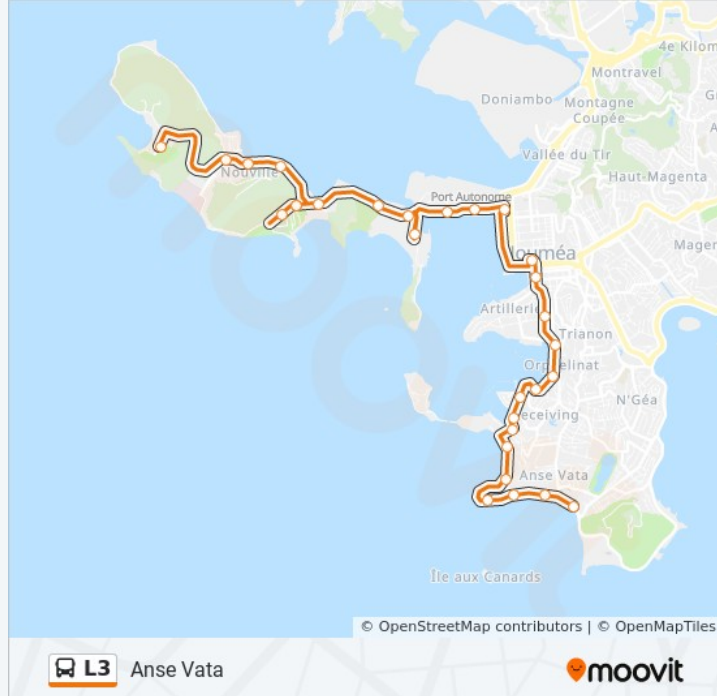

Informations de la ligne L3 de bus

Direction: Kuendu Beach

Arrêts: 31

Durée du Trajet: 39 min

Récapitulatif de la ligne:

Desmazures

Musee Maritime

Russeil

Penitencier

Pont De Nou

Lycee Jules Garnier

Conseil Coutumier

Bouzet

Polyclinique

Bouzet

James Cook

Universite

Kowi Bouillant

Kuendu Beach

 L3 Anse Vata

Direction: Ouen Toro

30 arrêts

[VOIR LES HORAIRES DE LA LIGNE](#)

Kuendu Beach