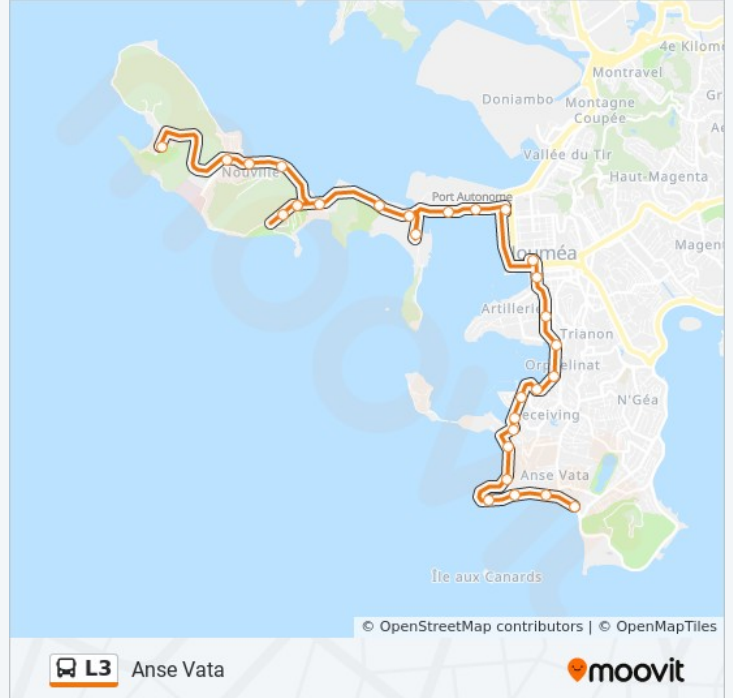

Musee Maritime

Russeil

Penitencier

Pont De Nou

Lycee Jules Garnier

Conseil Coutumier

Bouzet

Polyclinique

Bouzet

James Cook

Universite

Kowi Bouillant

Direction: Kuendu Beach

31 arrêts

[VOIR LES HORAIRES DE LA LIGNE](#)

Ouen Toro

Chateau Royal

Anse Vata

Plage Anse Vata

Commodore

Aquarium

Baie Des Citrons

Legras

Pointe Chaleix

Port Plaisance

Vallon Du Gaz

Ancre De Marine

Orphelinat

College Baudoux

Province Sud

Musee Territorial

Place Moselle

Horaires de la ligne L3 de bus

Horaires de l'itinéraire Kuendu Beach:

lundi	05:47 - 18:41
mardi	05:47 - 18:41
mercredi	05:47 - 18:41
jeudi	05:45 - 18:45
vendredi	05:47 - 18:41
samedi	05:45 - 18:45
dimanche	06:00 - 18:48

Informations de la ligne L3 de bus

Direction: Kuendu Beach

Arrêts: 31

Durée du Trajet: 39 min

Récapitulatif de la ligne: