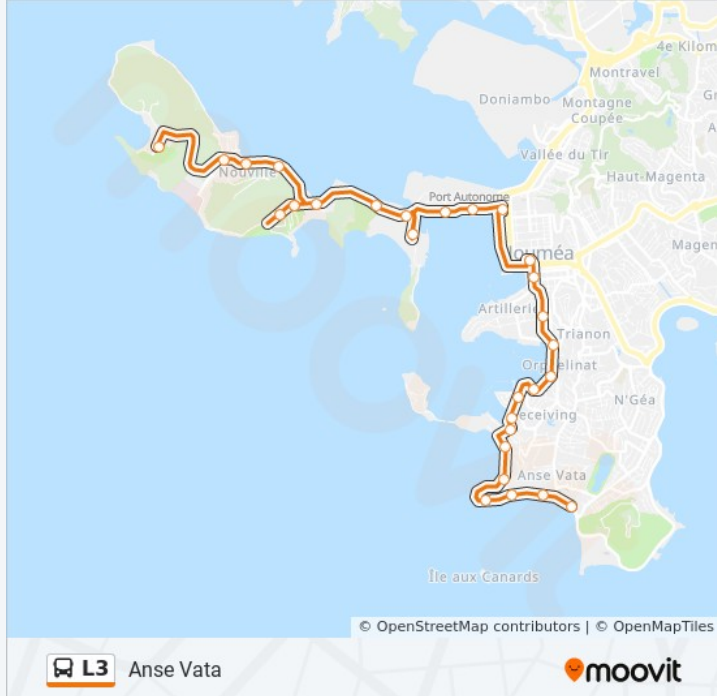

Informations de la ligne L3 de bus**Direction:** Anse Vata**Arrêts:** 28**Durée du Trajet:** 36 min**Récapitulatif de la ligne:**

Pointe Chaleix

Legras

Baie Des Citrons

Aquarium

Commodore

Plage Anse Vata

Anse Vata

Direction: Kowi Bouillant

30 arrêts

[VOIR LES HORAIRES DE LA LIGNE](#)

Ouen Toro

Chateau Royal

Anse Vata

Plage Anse Vata

Commodore

Aquarium

Baie Des Citrons

Legras

Pointe Chaleix

Port Plaisance

Vallon Du Gaz

Ancre De Marine

Orphelinat

Informations de la ligne L3 de bus

Direction: Kowi Bouillant

Arrêts: 30

Durée du Trajet: 41 min

Récapitulatif de la ligne:

Musee Maritime

Russeil

Penitencier