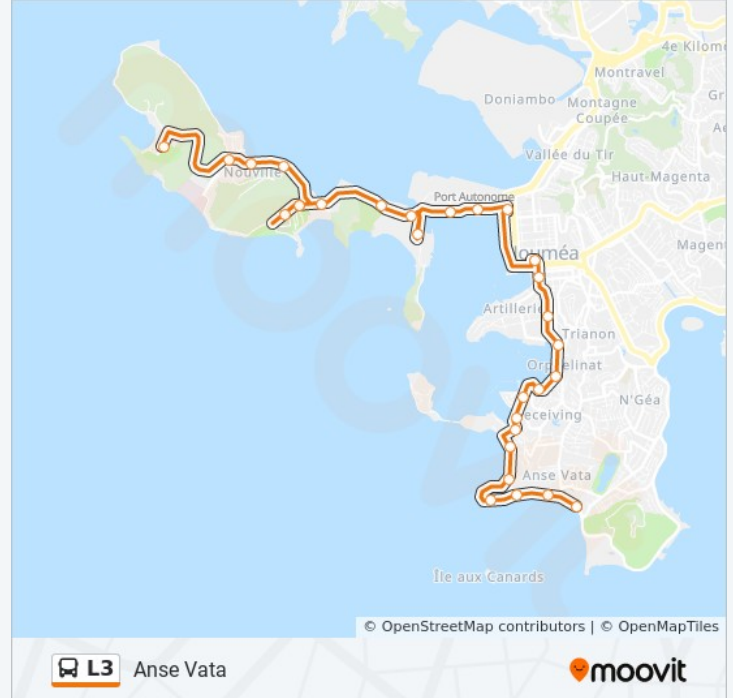

Ancre De Marine

Vallon Du Gaz

Port Plaisance

Pointe Chaleix

Legras

Baie Des Citrons

Aquarium

Commodore

Plage Anse Vata

Anse Vata

Chateau Royal

Ouen Toro

Les horaires et trajets sur une carte de la ligne L3 de bus sont disponibles dans un fichier PDF hors-ligne sur moovitapp.com. Utilisez le [Appli Moovit](#) pour voir les horaires de bus, train ou métro en temps réel, ainsi que les instructions étape par étape pour tous les transports publics à Nouméa.