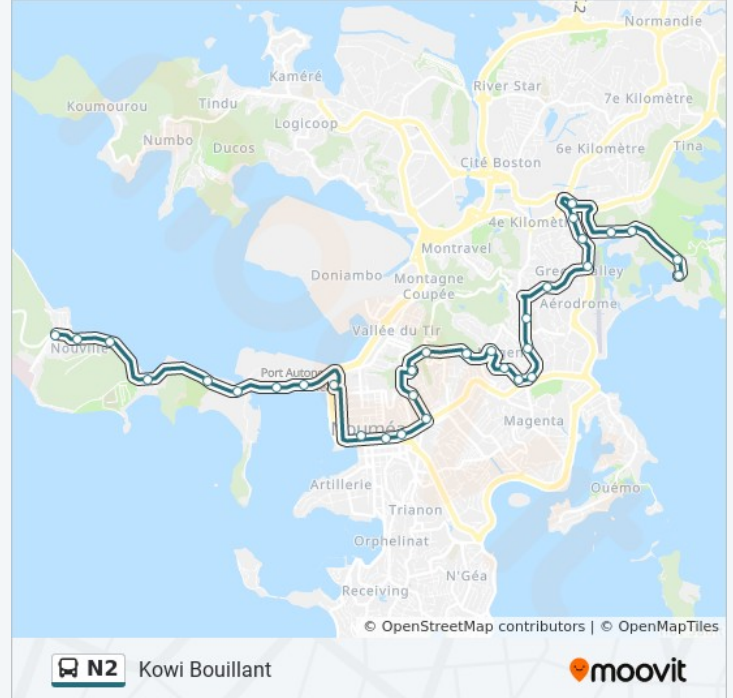

**Informations de la ligne N2 de bus****Direction:** Kowi Bouillant**Arrêts:** 32**Durée du Trajet:** 47 min**Récapitulatif de la ligne:**

Victoire

Place Moselle

Desmazures

Musee Maritime

Russeil

Pont De Nou

### Direction: Place Moselle

23 arrêts

[VOIR LES HORAIRES DE LA LIGNE](#)

Tjibaou

Tina Golf

Vallee De Tina

Foyer Vietnamien

Rabot