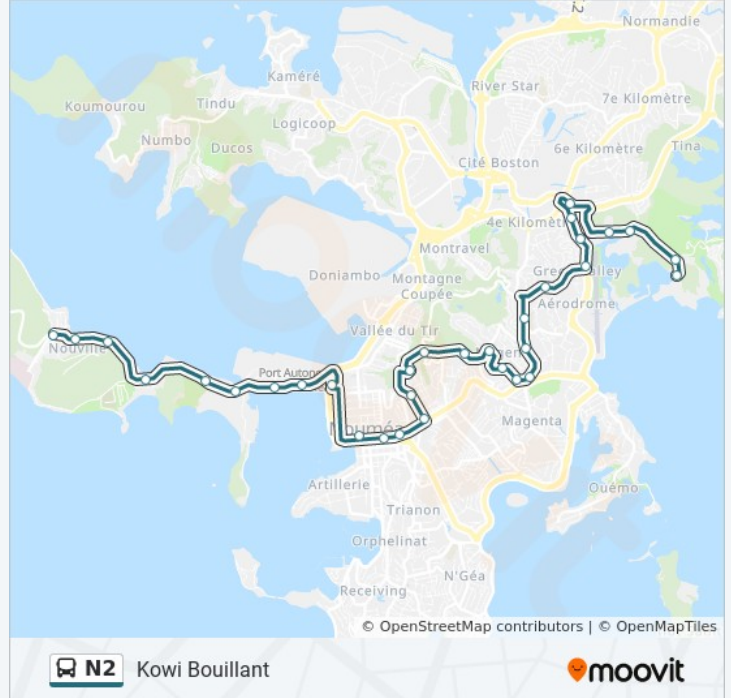

Ecole Cacot

Verne

Verlaine

Pervenches

Artigue

Cherrier

Boissery

Dumas

Rabot

Foyer Vietnamien

Vallee De Tina

Tina Golf

Tjibaou

Les horaires et trajets sur une carte de la ligne N2 de bus sont disponibles dans un fichier PDF hors-ligne sur [moovitapp.com](https://moovitapp.com). Utilisez le [Appli Moovit](#) pour voir les horaires de bus, train ou métro en temps réel, ainsi que les instructions étape par étape pour tous les transports publics à Nouméa.