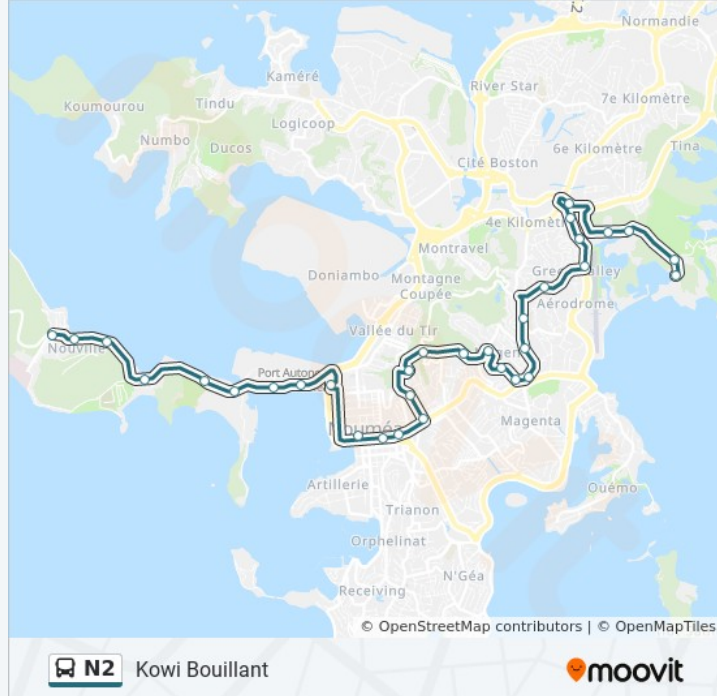

### Informations de la ligne N2 de bus

**Direction:** Place Moselle

**Arrêts:** 23

**Durée du Trajet:** 29 min

**Récapitulatif de la ligne:**

Foyer Des Iles

Rougy

Place Des Gendarmes

Victoire

Place Moselle

### Direction: Tjibaou

34 arrêts

[VOIR LES HORAIRES DE LA LIGNE](#)

Kowi Bouillant

Universite

James Cook

Conseil Coutumier

Lycee Jules Garnier