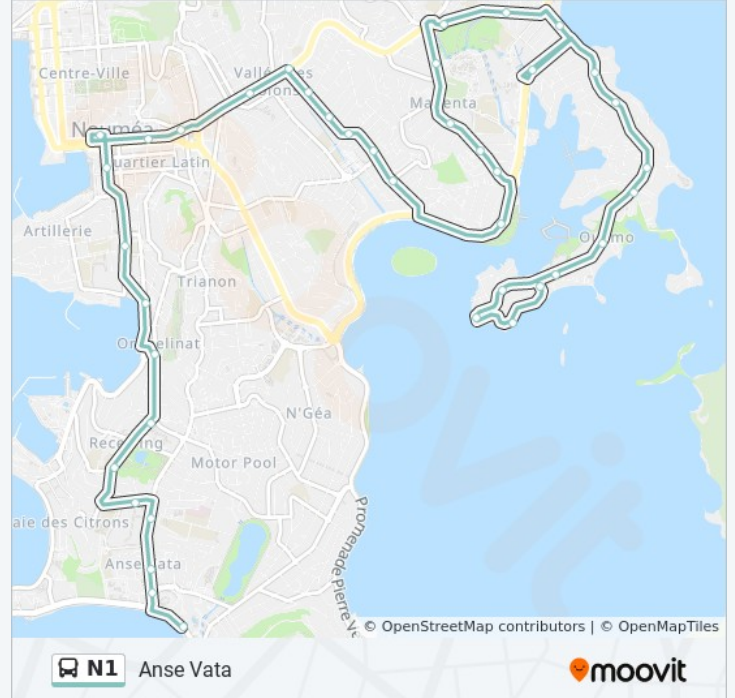

### Direction: Pascal

37 arrêts

[VOIR LES HORAIRES DE LA LIGNE](#)

Havet

Lareignere

Rocamar

Riviera

Longs Cous