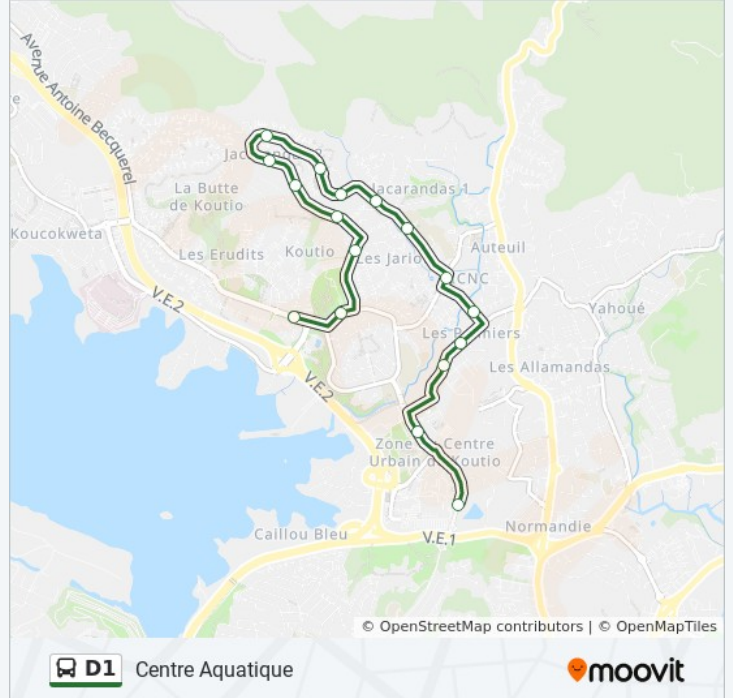

### Direction: Centre Aquatique

17 arrêts

[VOIR LES HORAIRES DE LA LIGNE](#)

Promenade De Koutio

Dumbea Centre

Palmiers

Martinet

Tonghoue

### Direction: Dumbea Centre

16 arrêts

[VOIR LES HORAIRES DE LA LIGNE](#)

- Centre Aquatique
- Hotel De Ville
- Joubert
- Brahms
- Vivaldi
- Berlioz
- Lulli
- Haendel
- Mozart
- Chopin
- Jacarandas
- Auteuil
- Tonghoue
- Martinet
- Palmiers
- Dumbea Centre

### Informations de la ligne D1 de bus

**Direction:** Dumbea Centre

**Arrêts:** 16

**Durée du Trajet:** 19 min

**Récapitulatif de la ligne:**

## Direction: Promenade Koutio

17 arrêts

[VOIR LES HORAIRES DE LA LIGNE](#)

Centre Aquatique

Hotel De Ville

Joubert

Brahms

Vivaldi