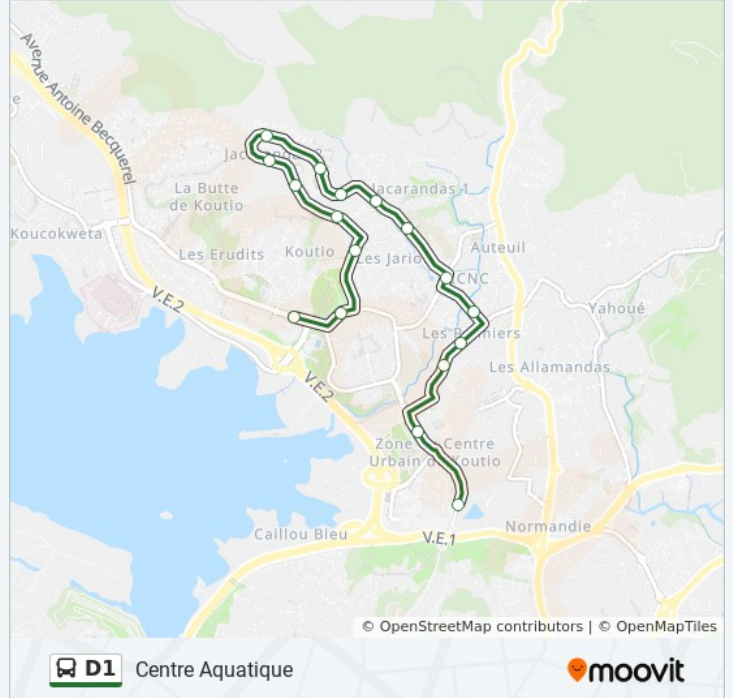

### Direction: Centre Aquatique

17 arrêts

[VOIR LES HORAIRES DE LA LIGNE](#)

Promenade De Koutio

Dumbea Centre

Palmiers

Martinet

Tonghoue

### Informations de la ligne D1 de bus

**Direction:** Centre Aquatique

**Arrêts:** 17

**Durée du Trajet:** 18 min

**Récapitulatif de la ligne:**

### Direction: Dumbea Centre

16 arrêts

[VOIR LES HORAIRES DE LA LIGNE](#)

- Centre Aquatique
- Hotel De Ville
- Joubert
- Brahms
- Vivaldi
- Berlioz
- Lulli
- Haendel
- Mozart
- Chopin
- Jacarandas
- Auteuil
- Tonghoue
- Martinet
- Palmiers
- Dumbea Centre

## Direction: Promenade Koutio

17 arrêts

[VOIR LES HORAIRES DE LA LIGNE](#)

Centre Aquatique

Hotel De Ville

Joubert

Brahms

Vivaldi