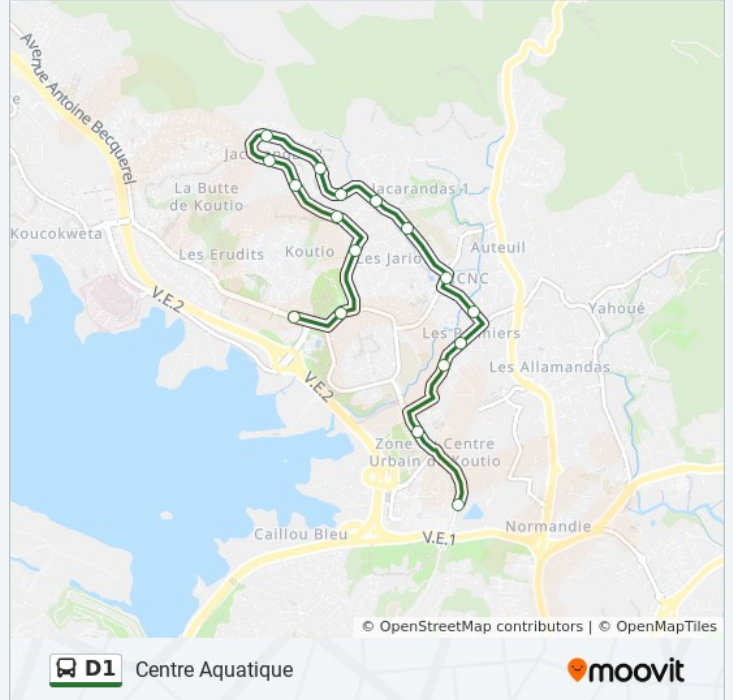

Les horaires et trajets sur une carte de la ligne D1 de bus sont disponibles dans un fichier PDF hors-ligne sur moovitapp.com. Utilisez le [Appli Moovit](#) pour voir les horaires de bus, train ou métro en temps réel, ainsi que les instructions étape par étape pour tous les transports publics à Nouméa.

[À propos de Moovit](#) • [Solutions MaaS](#) • [Pays disponibles](#) • [Communauté Moovit](#)

© 2023 Moovit - Tous droits réservés

Consultez les horaires d'arrivée en direct