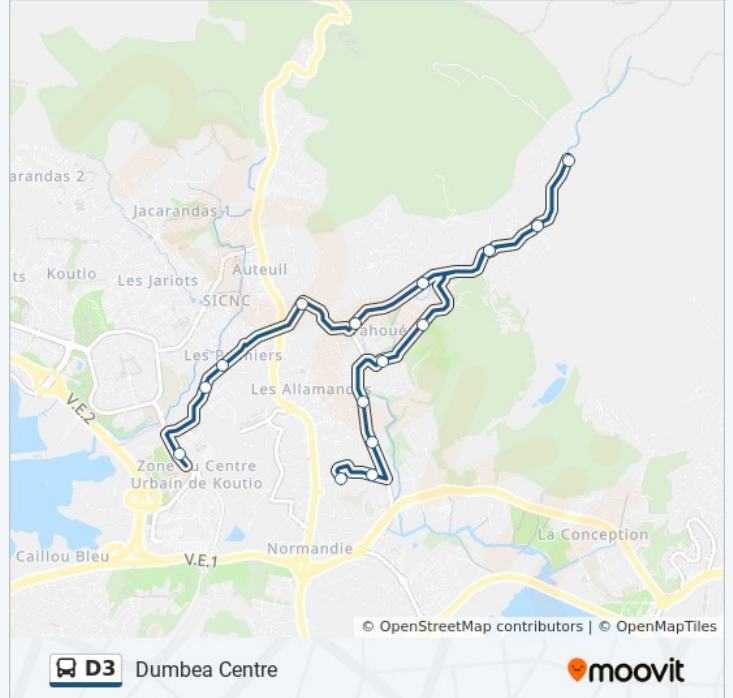

Utilisez l'application Moovit pour trouver la station de la ligne D3 de bus la plus proche et savoir quand la prochaine ligne D3 de bus arrive.

Direction: Promenade Koutio

18 arrêts

[VOIR LES HORAIRES DE LA LIGNE](#)

Malaoui

Develoo Brisson

Hauts Sites

Boutan

Maeva

Horizons

Martinet

Palmiers

Dumbea Centre

Promenade De Koutio

Horaires de la ligne D3 de bus

Horaires de l'itinéraire Promenade Koutio:

lundi	05:30 - 18:30
mardi	05:30 - 18:30
mercredi	05:30 - 18:30
jeudi	05:30 - 18:30
vendredi	05:30 - 18:30
samedi	05:30 - 18:30
dimanche	06:00 - 19:00

Informations de la ligne D3 de bus**Direction:** Promenade Koutio**Arrêts:** 18**Durée du Trajet:** 19 min**Récapitulatif de la ligne:**

Direction: St Quentin

18 arrêts

[VOIR LES HORAIRES DE LA LIGNE](#)