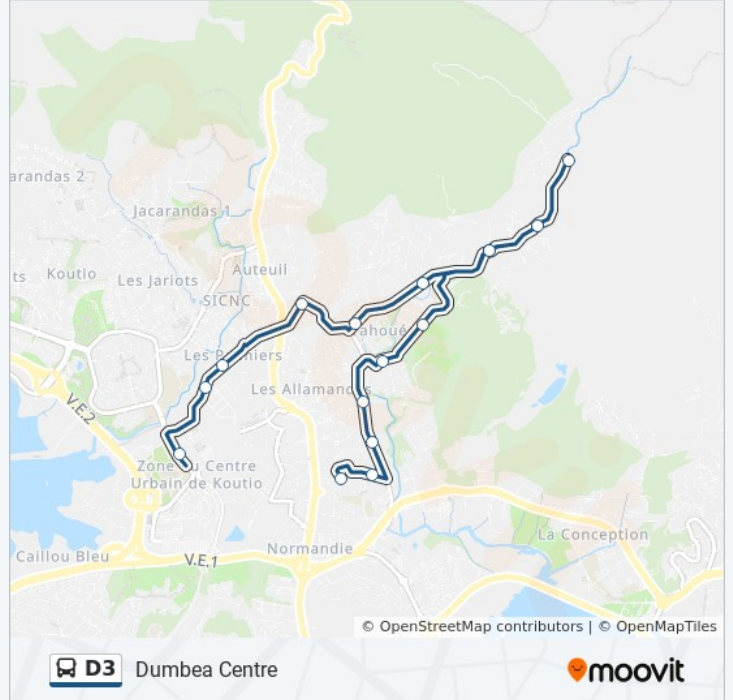

Utilisez l'application Moovit pour trouver la station de la ligne D3 de bus la plus proche et savoir quand la prochaine ligne D3 de bus arrive.

Direction: Promenade Koutio

18 arrêts

[VOIR LES HORAIRES DE LA LIGNE](#)

Informations de la ligne D3 de bus**Direction:** Promenade Koutio**Arrêts:** 18**Durée du Trajet:** 19 min**Récapitulatif de la ligne:**

Direction: St Quentin

18 arrêts

[VOIR LES HORAIRES DE LA LIGNE](#)

Horaires de la ligne D3 de bus

Horaires de l'itinéraire St Quentin:

lundi	05:00 - 19:00
mardi	05:00 - 19:00
mercredi	05:00 - 19:00
jeudi	05:00 - 19:00
vendredi	05:00 - 19:00
samedi	05:00 - 19:00
dimanche	06:30 - 18:30

Informations de la ligne D3 de bus

Direction: St Quentin

Arrêts: 18

Durée du Trajet: 20 min

Récapitulatif de la ligne:

Les horaires et trajets sur une carte de la ligne D3 de bus sont disponibles dans un fichier PDF hors-ligne sur moovitapp.com. Utilisez le [Appli Moovit](#) pour voir les horaires de bus, train ou métro en temps réel, ainsi que les instructions étape par étape pour tous les transports publics à Nouméa.