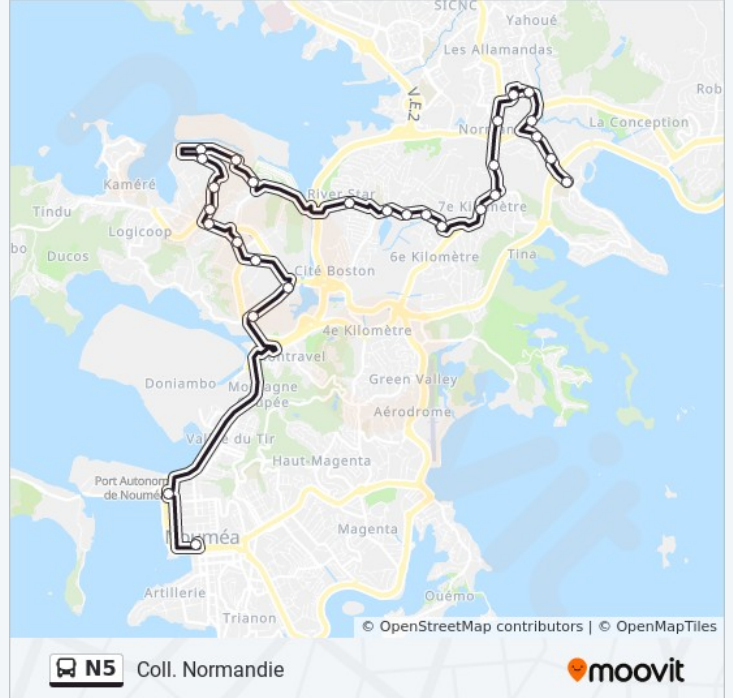

Informations de la ligne N5 de bus**Direction:** Coll. Normandie**Arrêts:** 28**Durée du Trajet:** 48 min**Récapitulatif de la ligne:**

Meyer

St Quentin

Lyautey

Normandie

Parc De La Yahoue

Mourin

College De Normandie

Direction: Germain

30 arrêts

[VOIR LES HORAIRES DE LA LIGNE](#)

Place Moselle

Desmazures

Forest

Giratoire Forest

Leprince