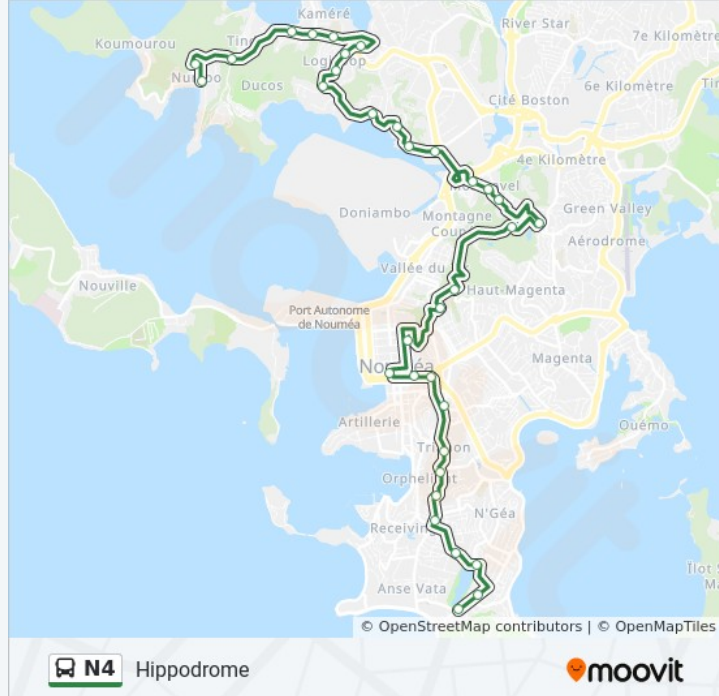

Pidjot

College De Kamere

Kamere

Dillenseger

Follereau

St Antoine

Numbo

Les horaires et trajets sur une carte de la ligne N4 de bus sont disponibles dans un fichier PDF hors-ligne sur moovitapp.com. Utilisez le [Appli Moovit](#) pour voir les horaires de bus, train ou métro en temps réel, ainsi que les instructions étape par étape pour tous les transports publics à Nouméa.