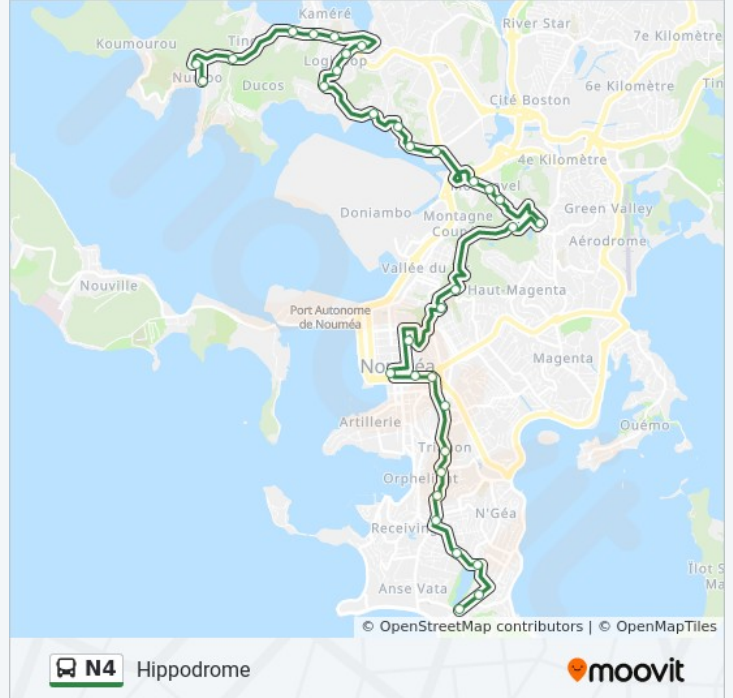

Delord

Guiraud

Poivrier

Colnett

Lods

Hippodrome

Direction: Numbo

34 arrêts

[VOIR LES HORAIRES DE LA LIGNE](#)

Hippodrome

Lods

Colnett

Poivrier

Guiraud

Delord

Riviere