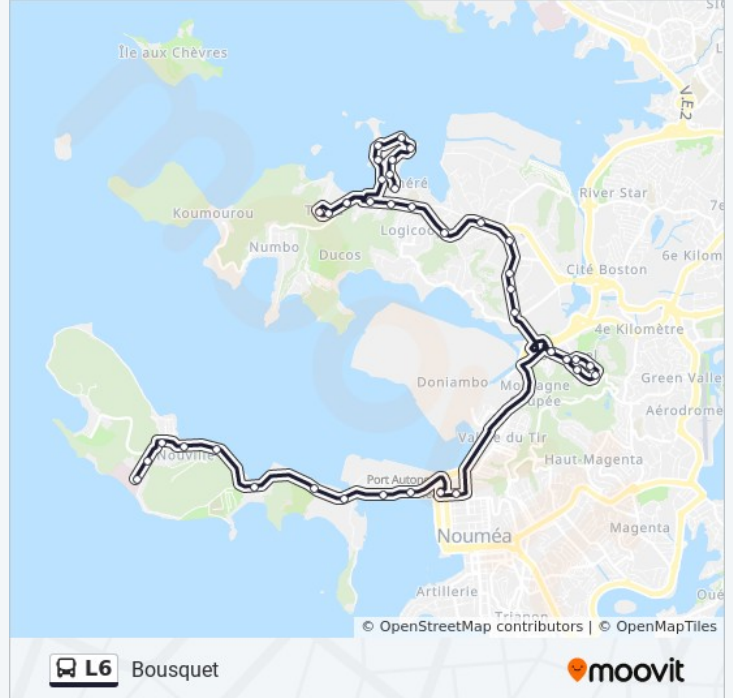

Russeil

Pont De Nou

Lycee Jules Garnier

Conseil Coutumier

James Cook

Universite

Kowi Bouillant

Tivolier

### Direction: Naisseline

40 arrêts

[VOIR LES HORAIRES DE LA LIGNE](#)

Bousquet

Tivolier

Kowi Bouillant

Universite

James Cook