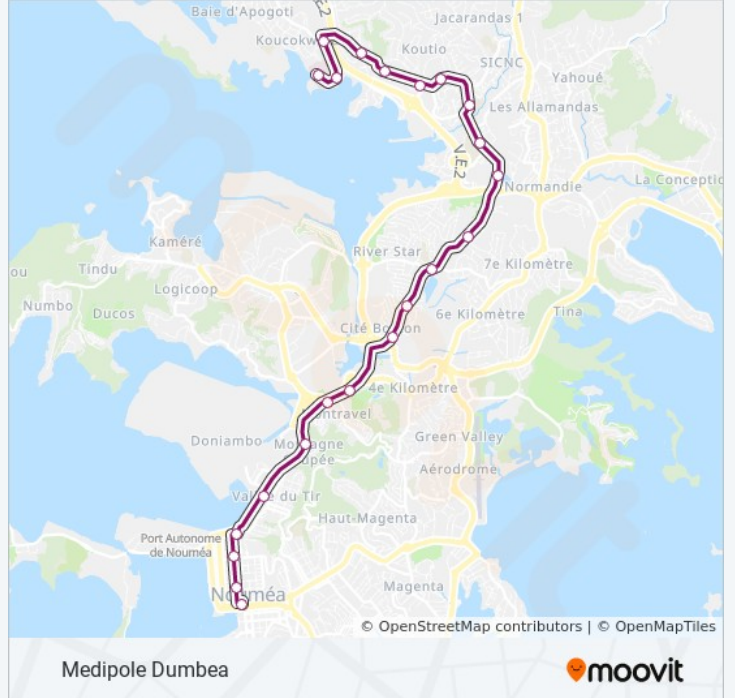

Direction: Medipole Dumbea

22 arrêts

[VOIR LES HORAIRES DE LA LIGNE](#)

Place Moselle
Carre Rolland
Republique
Patch
Berthelot
Montagne Coupee
Montravel
Centre Medico-Social
Rond Point Bonaparte
Ecole Burck
Parc Riviere Salee
Ecole Trouillot
Promenade De Koutio
Dumbea Centre
Francis Carco
Hotel De Ville
Centre Aquatique
Gustave Clain
Antoine Becquerel
Erudits
Fare Du Medipole

Informations de la ligne L1 de bus

Direction: Medipole Dumbea

Arrêts: 22

Durée du Trajet: 37 min

Récapitulatif de la ligne:

Medipole De Dumbea

Direction: Place Moselle

23 arrêts

[VOIR LES HORAIRES DE LA LIGNE](#)

Medipole De Dumbea

Fare Du Medipole

Erudits

Antoine Becquerel

Gustave Clain

Centre Aquatique

Hotel De Ville

Francis Carco

Dumbea Centre

Promenade De Koutio

Ecole Trouillot

Parc Riviere Salee

Ecole Burck

Rond Point Bonaparte

Centre Medico-Social