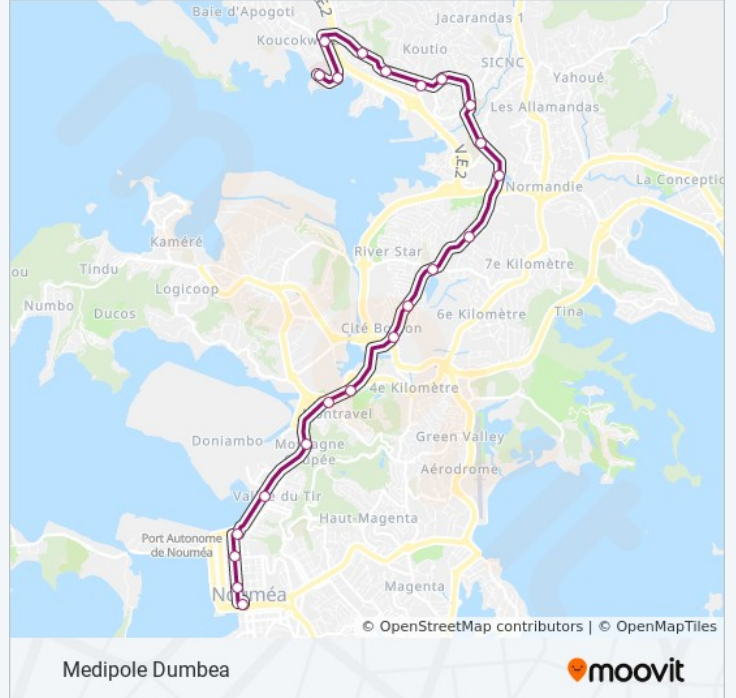

1ere Vallee Du Tir

Patch

Republique

Carre Rolland

Place Moselle

Les horaires et trajets sur une carte de la ligne L1 de bus sont disponibles dans un fichier PDF hors-ligne sur moovitapp.com. Utilisez le [Appli Moovit](#) pour voir les horaires de bus, train ou métro en temps réel, ainsi que les instructions étape par étape pour tous les transports publics à Nouméa.

[À propos de Moovit](#) • [Solutions MaaS](#) • [Pays disponibles](#) • [Communauté Moovit](#)

© 2023 Moovit - Tous droits réservés

**Consultez les horaires
d'arrivée en direct**