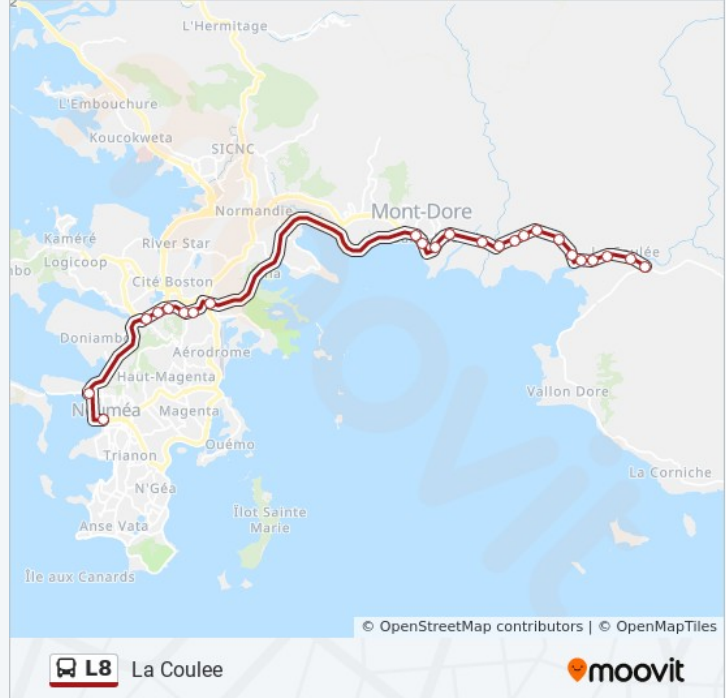

Chalier

Imperial

Centre Medico-Social

Montravel

Desmazures

Place Moselle

Les horaires et trajets sur une carte de la ligne L8 de bus sont disponibles dans un fichier PDF hors-ligne sur moovitapp.com. Utilisez le [Appli Moovit](#) pour voir les horaires de bus, train ou métro en temps réel, ainsi que les instructions étape par étape pour tous les transports publics à Nouméa.

[À propos de Moovit](#) • [Solutions MaaS](#) • [Pays disponibles](#) • [Communauté Moovit](#)

© 2023 Moovit - Tous droits réservés

**Consultez les horaires
d'arrivée en direct**