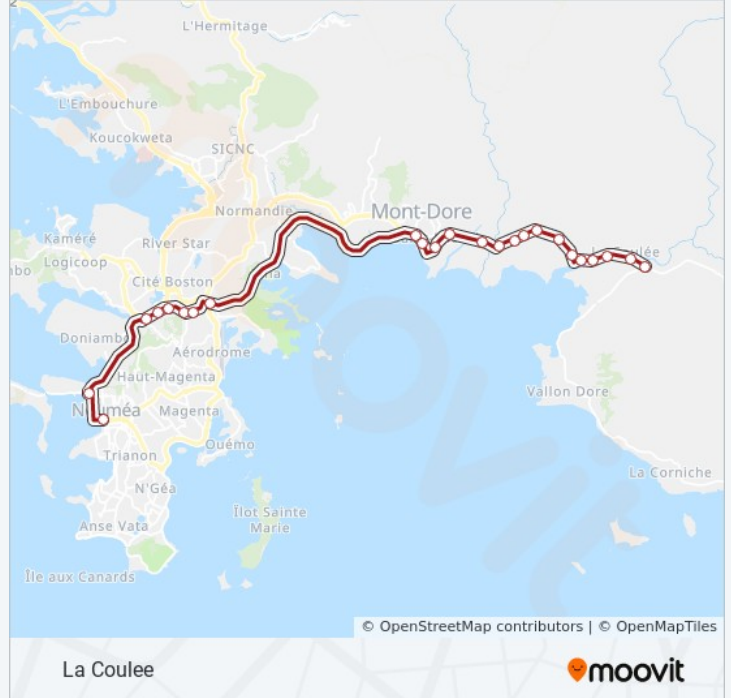

La Coulee

[Voir En Format Web](#)

La ligne L8 de bus (La Coulee) a 2 itinéraires. Pour les jours de la semaine, les heures de service sont:

(1) La Coulee: 05:20 - 19:00(2) Place Moselle: 04:50 - 16:20

Utilisez l'application Moovit pour trouver la station de la ligne L8 de bus la plus proche et savoir quand la prochaine ligne L8 de bus arrive.

Direction: La Coulee

24 arrêts

[VOIR LES HORAIRES DE LA LIGNE](#)

Place Moselle
Desmazures
Montravel
Centre Medico-Social
Imperial
Chalier
Pk4
Rabot
Mairie Mont-Dore
Boulari
Lycee Du Mont-Dore
Algaoue
Station Maraichere
St Louis Nord
La Thy
St Louis Sud
St Sebastien
Morari
Kouvekoi
Roches Lianes
Houriez

Horaires de la ligne L8 de bus

Horaires de l'itinéraire La Coulee:

lundi	05:20 - 19:00
mardi	05:20 - 19:00
mercredi	05:20 - 19:00
jeudi	05:20 - 19:00
vendredi	05:20 - 19:00
samedi	Pas Opérationnel
dimanche	Pas Opérationnel

Informations de la ligne L8 de bus**Direction:** La Coulee**Arrêts:** 24**Durée du Trajet:** 33 min**Récapitulatif de la ligne:**

Riziere

Schohn

La Coulee

Direction: Place Moselle

24 arrêts

[VOIR LES HORAIRES DE LA LIGNE](#)