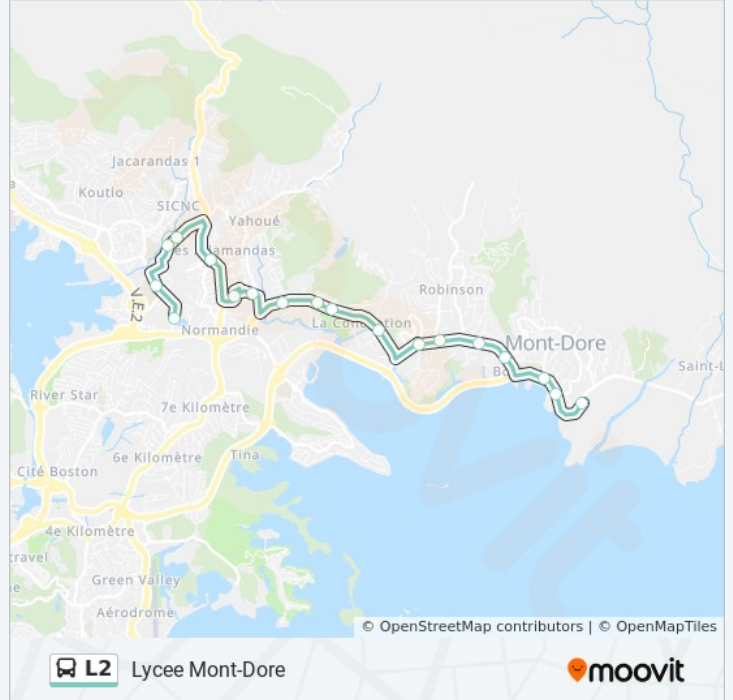

Utilisez l'application Moovit pour trouver la station de la ligne L2 de bus la plus proche et savoir quand la prochaine ligne L2 de bus arrive.

**Direction: Lycee Mont-Dore**

18 arrêts

[VOIR LES HORAIRES DE LA LIGNE](#)

## Direction: Promenade Koutio

18 arrêts

[VOIR LES HORAIRES DE LA LIGNE](#)

Lycee Du Mont-Dore

Boulari

Mairie Mont-Dore

Poste De Boulari

Galinie

## Horaires de la ligne L2 de bus

Horaires de l'itinéraire Promenade Koutio:

lundi	05:00 - 18:00
mardi	05:00 - 18:00
mercredi	05:00 - 18:00
jeudi	05:00 - 18:00
vendredi	05:00 - 18:00
samedi	05:00 - 18:00
dimanche	06:00 - 18:00

## Informations de la ligne L2 de bus

**Direction:** Promenade Koutio

**Arrêts:** 18

**Durée du Trajet:** 24 min

**Récapitulatif de la ligne:**

Les horaires et trajets sur une carte de la ligne L2 de bus sont disponibles dans un fichier PDF hors-ligne sur [moovitapp.com](https://moovitapp.com). Utilisez le [Appli Moovit](#) pour voir les horaires de bus, train ou métro en temps réel, ainsi que les instructions étape par étape pour tous les transports publics à Nouméa.