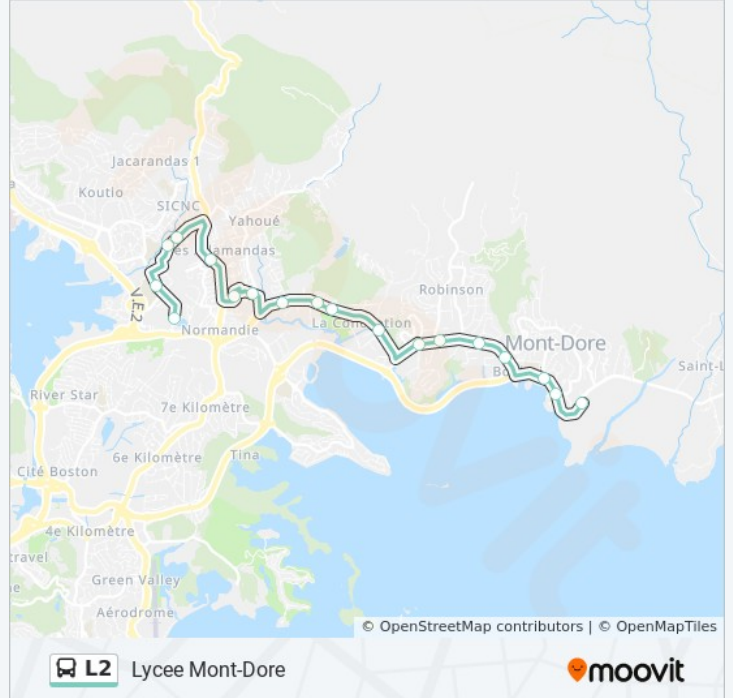

Utilisez l'application Moovit pour trouver la station de la ligne L2 de bus la plus proche et savoir quand la prochaine ligne L2 de bus arrive.

**Direction: Lycee Mont-Dore**

18 arrêts

[VOIR LES HORAIRES DE LA LIGNE](#)

MA Riviere

Conception Nord

Conception Sud

Week End

Costa

Galinie

Poste De Boulari

Mairie Mont-Dore

**Informations de la ligne L2 de bus****Direction:** Lycee Mont-Dore**Arrêts:** 18**Durée du Trajet:** 26 min**Récapitulatif de la ligne:**

## Direction: Promenade Koutio

18 arrêts

[VOIR LES HORAIRES DE LA LIGNE](#)

Lycee Du Mont-Dore

Boulari

Mairie Mont-Dore

Poste De Boulari

Galinie