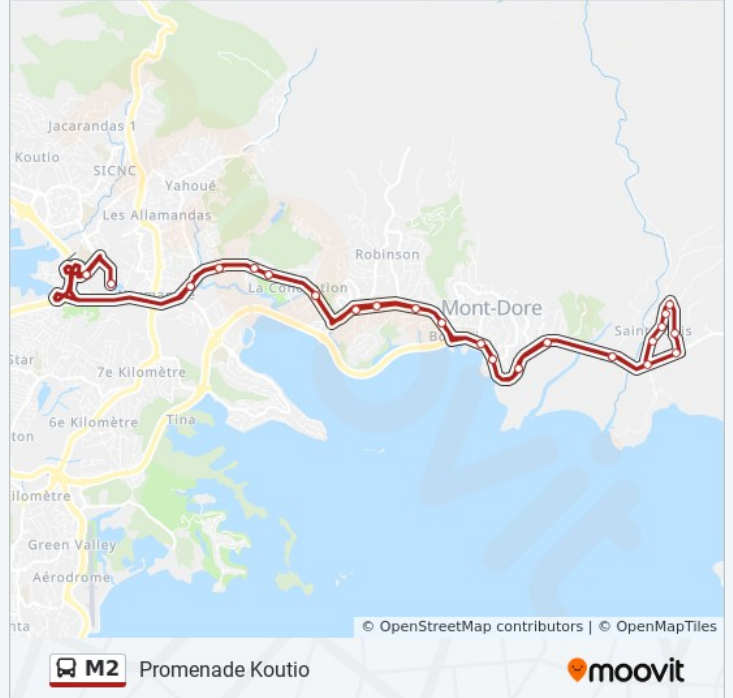

Direction: Promenade Koutio

39 arrêts

[VOIR LES HORAIRES DE LA LIGNE](#)

Promenade De Koutio

Cud

Normandie

Palmeraie

MA Riviere

Informations de la ligne M2 de bus

Direction: Promenade Koutio

Arrêts: 39

Durée du Trajet: 48 min

Récapitulatif de la ligne:

La Thy
St Louis Nord
Station Maraichere
Algaoue
Lycee Du Mont-Dore
Boulari
Mairie Mont-Dore
Poste De Boulari
Galinie
Costa
Week End
Conception Sud
Conception Nord
MA Riviere
Palmeraie
Normandie
Cud
Promenade De Koutio