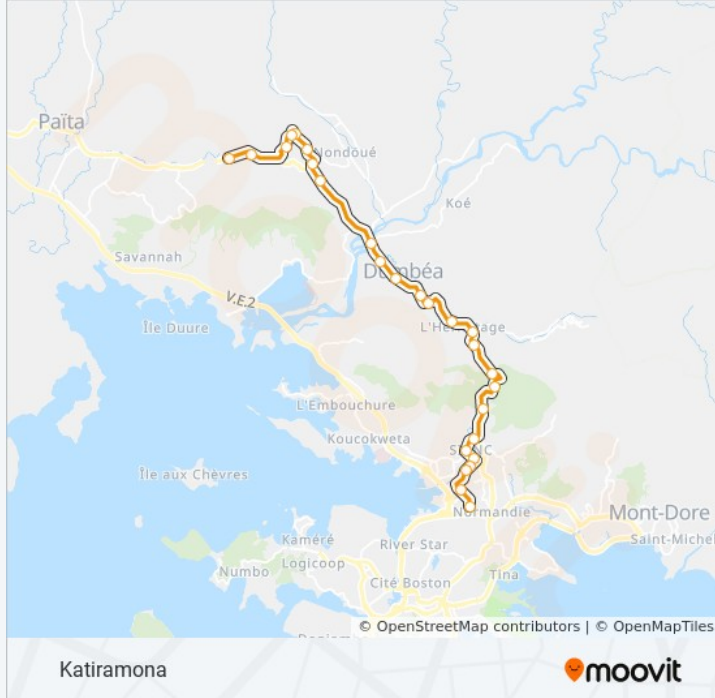

Tunnel

Col De Tonghoue

Antioche

Koghis

Pepiniere

Pin Colonaire

Ouaneoue

Mairie Du Nord

Informations de la ligne P1 de bus**Direction:** Katiramona**Arrêts:** 26**Durée du Trajet:** 25 min**Récapitulatif de la ligne:**

- Chapelle Tahitienne
- Espoir
- Cascades
- Petroglyphes
- Katiramona

Direction: Promenade Koutio