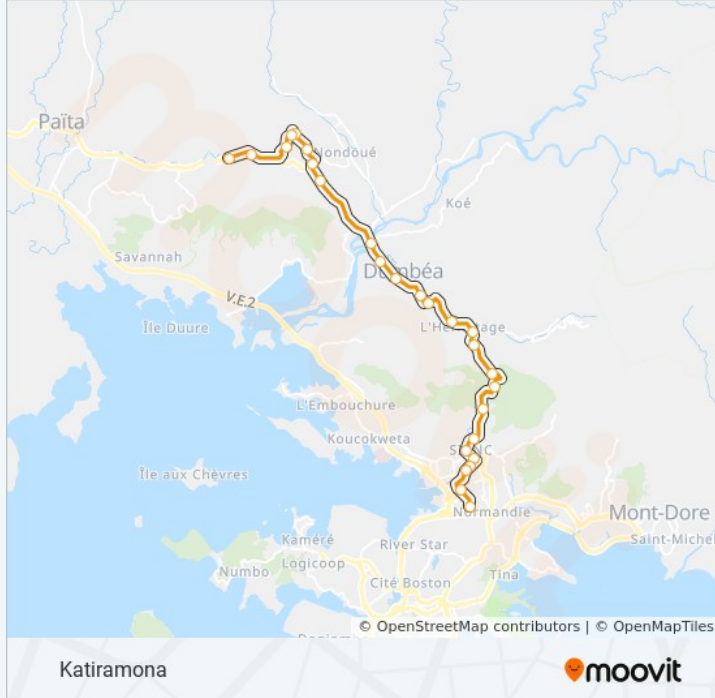

Colibri

Indiana

Auteuil

Tonghoue

Martinet

Palmiers

Dumbea Centre

Promenade De Koutio

Les horaires et trajets sur une carte de la ligne P1 de bus sont disponibles dans un fichier PDF hors-ligne sur moovitapp.com. Utilisez le [Appli Moovit](#) pour voir les horaires de bus, train ou métro en temps réel, ainsi que les instructions étape par étape pour tous les transports publics à Nouméa.

[À propos de Moovit](#) • [Solutions MaaS](#) • [Pays disponibles](#) • [Communauté Moovit](#)

© 2023 Moovit - Tous droits réservés

**Consultez les horaires
d'arrivée en direct**