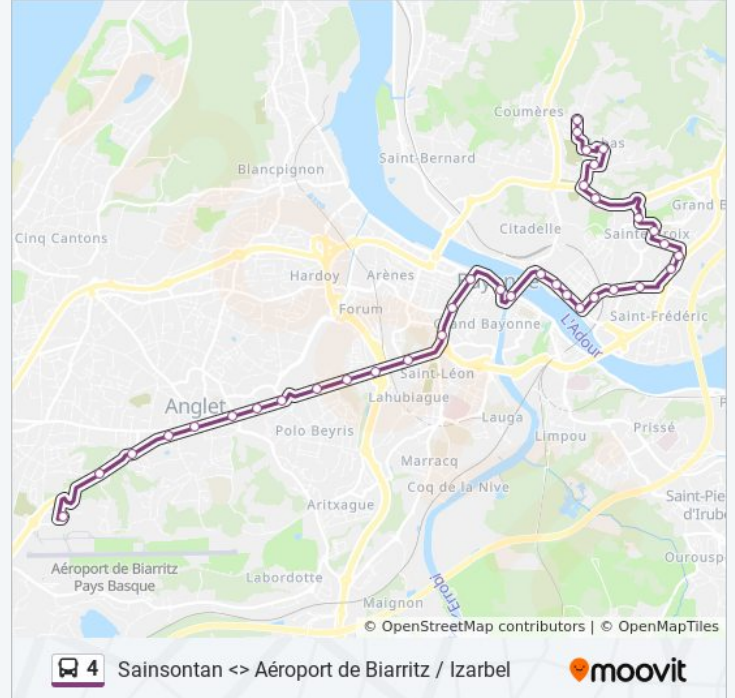

Mairie De Bayonne

Place Des Baques

Paulmy

St-Léon

Lachepaillet

Marouette

Villa Pia

Beyris

L'Union

Lembeye

Bernain-Montòri

Mairie D'Anglet / Angeluko Herriko Etxea /
Mairetat D'Anglet

Cotonnière

Lavigne

Glacière

Aéroport De Biarritz

Direction: Bayonne Sainsontan

41 arrêts

[VOIR LES HORAIRES DE LA LIGNE](#)

Bidart Izarbel

Antoine D'Abbadie

Barbarena

Viaduc Gare De Biarritz

Parme

Aéroport De Biarritz

Glacière

Lavigne

Cotonnière

Mairie D'Anglet / Angeluko Herriko Etxea /
Mairetat D'Anglet

Bernain-Montòri

Lembeye

Horaires de la ligne 4 de bus

Horaires de l'itinéraire Bayonne Sainsontan:

lundi	06:05 - 23:15
mardi	06:05 - 23:15
mercredi	06:05 - 23:15
jeudi	06:05 - 23:15
vendredi	06:05 - 23:15
samedi	Pas Opérationnel
dimanche	07:29 - 22:13

Informations de la ligne 4 de bus

Direction: Bayonne Sainsontan

Arrêts: 41

Durée du Trajet: 33 min

Récapitulatif de la ligne: