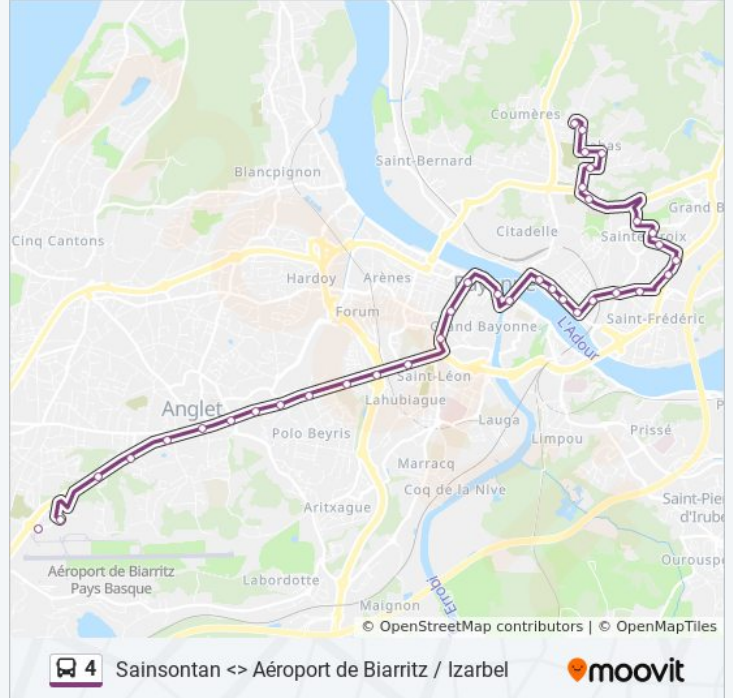

### Informations de la ligne 4 de bus

**Direction:** Bayonne Sainsontan

**Arrêts:** 41

**Durée du Trajet:** 33 min

**Récapitulatif de la ligne:**

L'Union  
 Beyris  
 Villa Pia  
 Marouette  
 Lachepaillet  
 St-Léon  
 Paulmy  
 Place Des Basques  
 Mairie De Bayonne  
 Echauguette - Museoak  
 Alsace Lorraine  
 Jules Ferry  
 Bourbarki  
 Jean Jaurès  
 Muscard  
 Lavigerie  
 Stade Didier Deschamps  
 Bourroua  
 Lartigot  
 Harambillet  
 Camus  
 Place Des Gascons  
 14 Avril  
 St Étienne  
 Hourque De Hé  
 Habas La Plaine  
 Hargous  
 Osteys  
 Bayonne Sainsontan