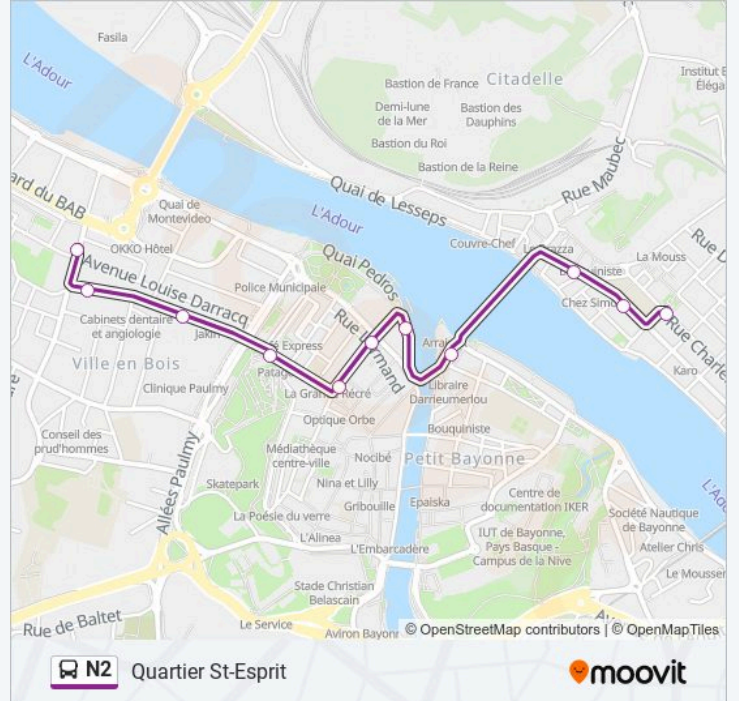

Utilisez l'application Moovit pour trouver la station de la ligne N2 de bus la plus proche et savoir quand la prochaine ligne N2 de bus arrive.

Direction: Quartier Arènes

14 arrêts

[VOIR LES HORAIRES DE LA LIGNE](#)

Direction: Quartier Arènes

Arrêts: 14

Durée du Trajet: 8 min

Récapitulatif de la ligne:

Direction: Quartier St-Esprit

11 arrêts

[VOIR LES HORAIRES DE LA LIGNE](#)

- Quartier Arènes
- Dubrocq
- Foch
- Place Des Basques
- Château Vieux
- Bernède
- Mairie De Bayonne
- Echauguette - Museoak
- Alsace Lorraine
- Jules Ferry
- Quartier St-Esprit

Horaires de la ligne N2 de bus

Horaires de l'itinéraire Quartier St-Esprit:

lundi	07:30 - 19:30
mardi	07:30 - 19:30
mercredi	07:30 - 19:30
jeudi	07:30 - 19:30
vendredi	07:30 - 19:30
samedi	07:30 - 19:30
dimanche	Pas Opérationnel

Informations de la ligne N2 de bus

Direction: Quartier St-Esprit

Arrêts: 11

Durée du Trajet: 6 min

Récapitulatif de la ligne:

Les horaires et trajets sur une carte de la ligne N2 de bus sont disponibles dans un fichier PDF hors-ligne sur moovittapp.com. Utilisez le Appli Moovit pour voir les horaires de bus, train ou métro en temps réel, ainsi que les instructions étape par étape pour tous les transports publics à Bayonne.