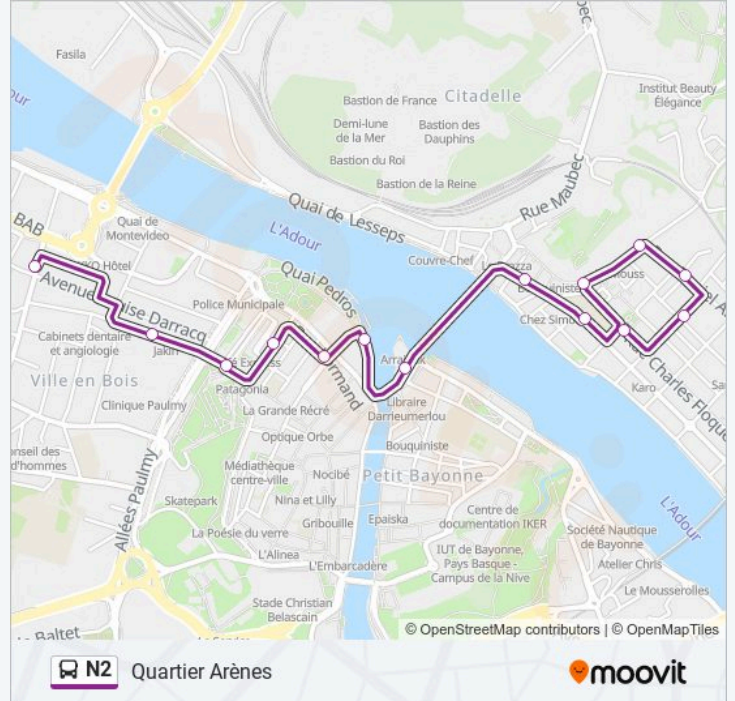

Utilisez l'application Moovit pour trouver la station de la ligne N2 de bus la plus proche et savoir quand la prochaine ligne N2 de bus arrive.

Direction: Quartier Arènes

14 arrêts

[VOIR LES HORAIRES DE LA LIGNE](#)

Quartier St-Esprit
Saint-Vincent
Argote
Jean D'Amou
Marquisat
Jules Ferry
Alsace Lorraine
Echauguette - Museoak
Mairie De Bayonne
Bernède
Labat
Place Des Basques
Foch
Quartier Arènes

Horaires de la ligne N2 de bus

Horaires de l'itinéraire Quartier Arènes:

lundi	07:43 - 19:41
mardi	07:43 - 19:41
mercredi	07:43 - 19:41
jeudi	07:43 - 19:41
vendredi	07:43 - 19:41
samedi	07:43 - 19:41
dimanche	Pas Opérationnel

Informations de la ligne N2 de bus

Direction: Quartier Arènes

Arrêts: 14

Durée du Trajet: 8 min

Récapitulatif de la ligne:

Direction: Quartier St-Esprit

11 arrêts

[VOIR LES HORAIRES DE LA LIGNE](#)

- Quartier Arènes
- Dubrocq
- Foch
- Place Des Basques
- Château Vieux
- Bernède
- Mairie De Bayonne
- Echauguette - Museoak
- Alsace Lorraine
- Jules Ferry
- Quartier St-Esprit