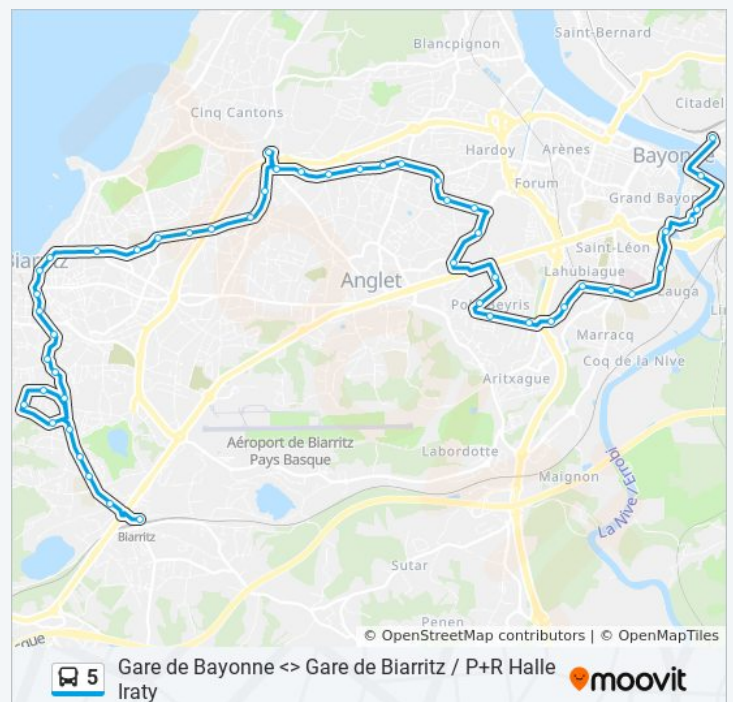

La Chêneraie

Bois Belin

Loustalot

Gochoa

Horaires de la ligne 5 de bus

Horaires de l'itinéraire Gare De Biarritz:

| | |
|----------|------------------|
| lundi | 06:40 - 22:24 |
| mardi | 06:40 - 22:24 |
| mercredi | Pas Opérationnel |
| jeudi | Pas Opérationnel |
| vendredi | Pas Opérationnel |
| samedi | Pas Opérationnel |
| dimanche | Pas Opérationnel |

Informations de la ligne 5 de bus

Direction: Gare De Biarritz

Arrêts: 50

Durée du Trajet: 44 min

Récapitulatif de la ligne:

Pêcheur

Cinq Cantons

Grand Champ