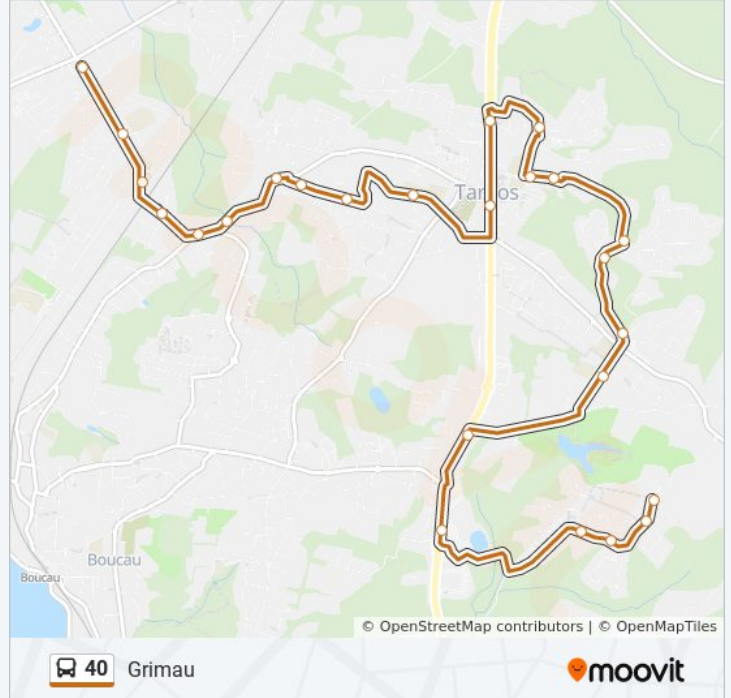

Informations de la ligne 40 de bus

Direction: Grimau

Arrêts: 25

Durée du Trajet: 25 min

Récapitulatif de la ligne:

Barrat

Aygas

Rond-Point

R. D'Espagne

Square Mora

Lagrange

Grimau

Direction: Métro Plage

29 arrêts

[VOIR LES HORAIRES DE LA LIGNE](#)

Castillon