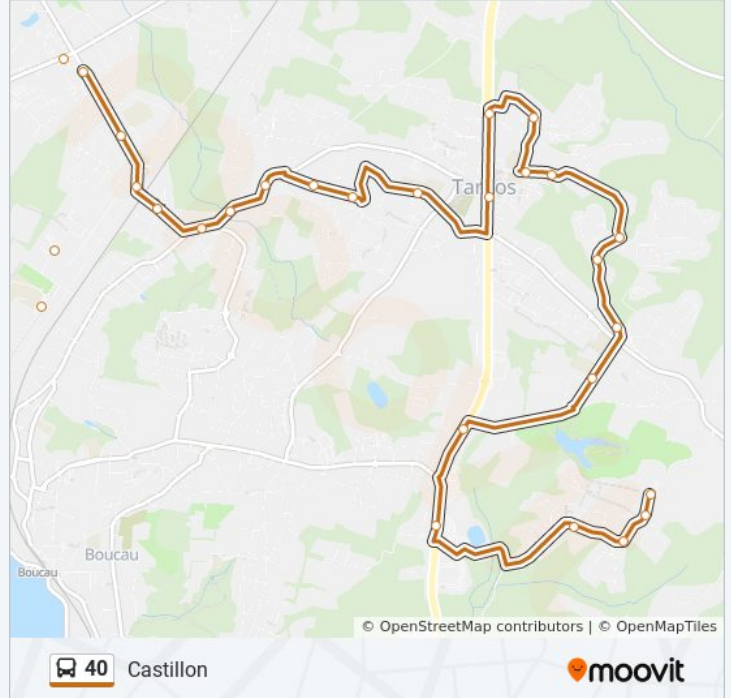

Treytin

Platanes

Parc De Castillon

C. Cial L'Océan

Castillon Barbier

Leclerc

Ming

Castillon

Direction: Grimau

25 arrêts

[VOIR LES HORAIRES DE LA LIGNE](#)

Castillon

Ming

Leclerc

Castillon Barbier

C. Cial L'Océan

Parc De Castillon

Platanes

Treytin

Cantecigales

11 Novembre

La Palibe

Durroty

Pissot

Femmes D'Un Siècle

Mairie De Tarnos / Mairetat De Tarnos

La Croix

Dauphin

Kobé

Horaires de la ligne 40 de bus

Horaires de l'itinéraire Grimau:

lundi	07:00 - 10:00
mardi	07:00 - 10:00
mercredi	07:00 - 10:00
jeudi	07:00 - 10:00
vendredi	07:00 - 10:00
samedi	07:00 - 10:00
dimanche	09:00 - 10:00

Informations de la ligne 40 de bus

Direction: Grimau

Arrêts: 25

Durée du Trajet: 25 min

Récapitulatif de la ligne: