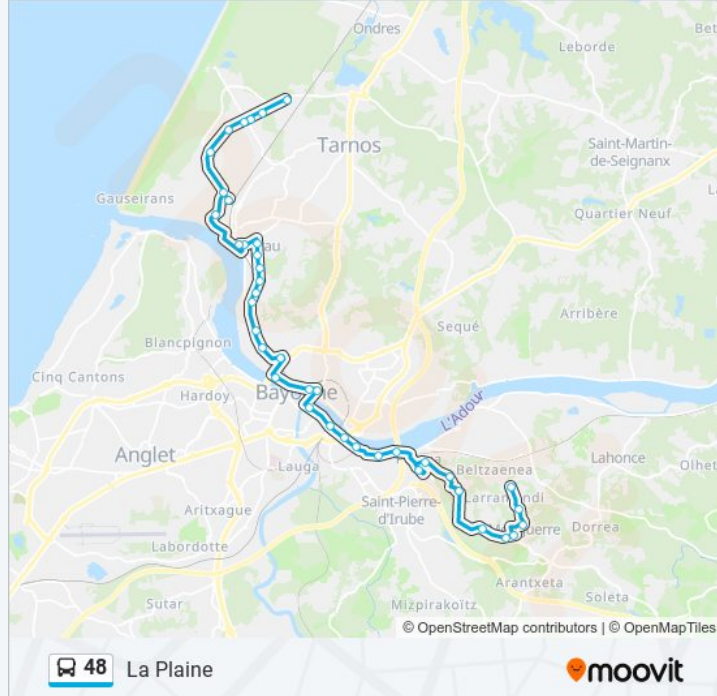

Réduit Boufflers

Gare De Bayonne / Baionako Geltokia

Lesseps

Pont Grenet

Barrière Sncf St Bernard

Soeurs Blanches

Chapelle St Bernard

Pont St Bernard

Politzer

Mousserolles

Bois Guilhou

Pont Neuf

Mairie De Boucau

St André

Gare De Boucau

Mémorial

Forges

Port De Tarnos

Industrie

Pôle Bertin

Érables

Hugues

Lahoun

La Plaine

Les horaires et trajets sur une carte de la ligne 48 de bus sont disponibles dans un fichier PDF hors-ligne sur moovitapp.com. Utilisez le Appli Moovit pour voir les horaires de bus, train ou métro en temps réel, ainsi que les instructions étape par étape pour tous les transports publics à Bayonne.

© 2024 Moovit - Tous droits réservés