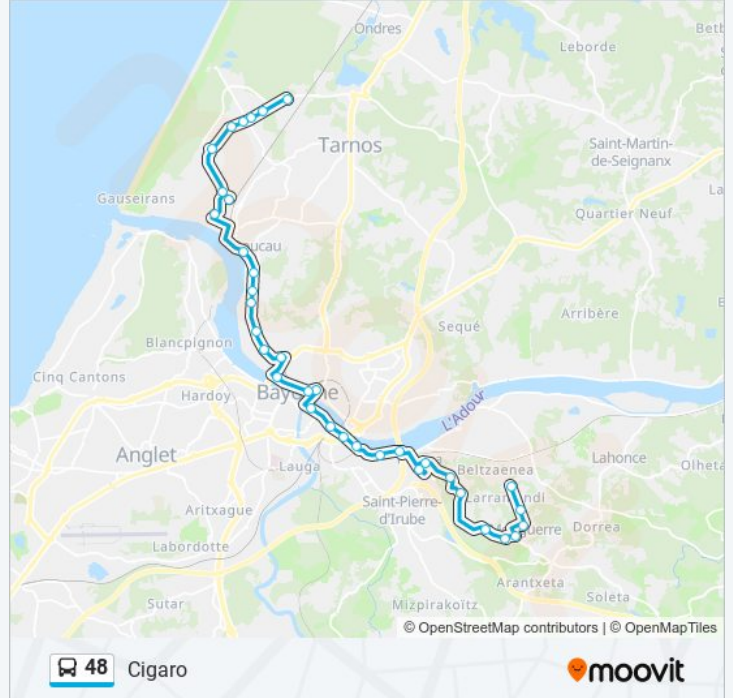

La ligne 48 de bus (Cigaro) a 2 itinéraires. Pour les jours de la semaine, les heures de service sont:

(1) Cigaro: 06:25 - 21:34(2) La Plaine: 05:10 - 19:20

Utilisez l'application Moovit pour trouver la station de la ligne 48 de bus la plus proche et savoir quand la prochaine ligne 48 de bus arrive.

Direction: Cigaro

35 arrêts

[VOIR LES HORAIRES DE LA LIGNE](#)

La Plaine
Lahoun
Hugues
Érables
Pôle Bertin
Industrie
Port De Tarnos
Forges
Mémorial
Péri Duvert
Bramarie
Duprat
Pont St Bernard
Chapelle St Bernard
Soeurs Blanches
Barrière SnCF St Bernard
Pont Grenet
Lesseps
Gare De Bayonne / Baionako Geltokia
Réduit Boufflers
La Nautique

Horaires de la ligne 48 de bus

Horaires de l'itinéraire Cigaro:

lundi	06:25 - 21:34
mardi	06:25 - 21:34
mercredi	Pas Opérationnel
jeudi	Pas Opérationnel
vendredi	Pas Opérationnel
samedi	Pas Opérationnel
dimanche	Pas Opérationnel

Informations de la ligne 48 de bus**Direction:** Cigaro**Arrêts:** 35**Durée du Trajet:** 46 min**Récapitulatif de la ligne:**

Napoléon
 Resplandy
 Garinde
 Salines
 C.Cial Ametzondo
 Ecole Port
 Harguina
 Borda
 Aguerria
 École Bourg
 La Rhune
 Mouguerre Village
 Bista Eder
 Cigaro