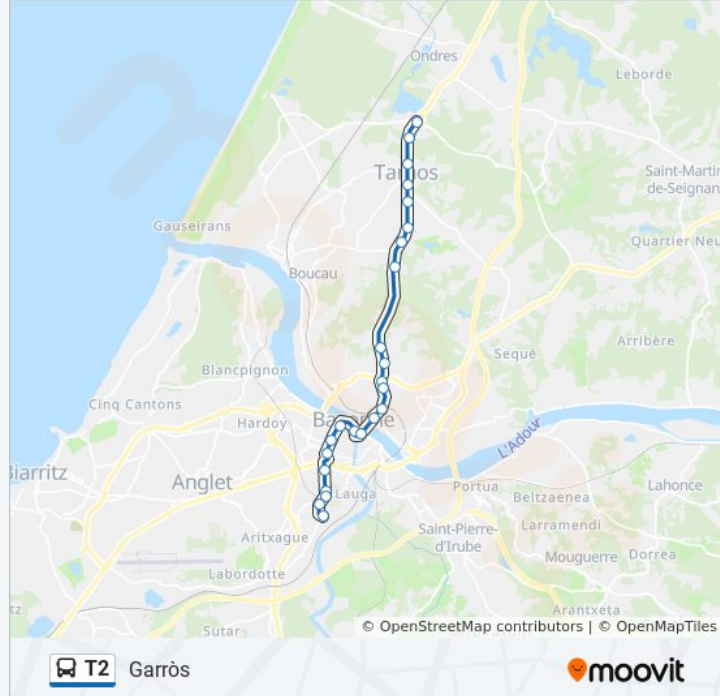

Garròs

Voir En Format Web

La ligne T2 de bus (Garròs) a 2 itinéraires. Pour les jours de la semaine, les heures de service sont:

(1) Garròs: 06:20 - 23:57(2) Marrac: 00:05 - 23:35

Utilisez l'application Moovit pour trouver la station de la ligne T2 de bus la plus proche et savoir quand la prochaine ligne T2 de bus arrive.

## Direction: Garròs

23 arrêts

[VOIR LES HORAIRES DE LA LIGNE](#)

Marrac  
Lycée  
Hôpital  
Jean Dauger  
St-Léon  
Paulmy  
Place Des Basques  
Mairie De Bayonne  
Echauguette - Museoak  
Gare De Bayonne / Baionako Geltokia  
Maubèc  
Citadelle / Ziudadela  
Matràs  
Camayou  
Côte Du Moulin  
C. Cial L'Océan  
Parc De Castillon  
Éco-Lieu Lacoste / Écolòc La Costa  
Clair De Lune  
Mairie De Tarnos / Mairetat De Tarnos  
Femmes D'Un Siècle

## Informations de la ligne T2 de bus

**Direction:** Garròs

**Arrêts:** 23

**Durée du Trajet:** 24 min

**Récapitulatif de la ligne:**

Gendarmerie / Gendarmeria

Garròs

### Direction: Marrac

23 arrêts

[VOIR LES HORAIRES DE LA LIGNE](#)

Garròs

Gendarmerie / Gendarmeria

Femmes D'Un Siècle

Mairie De Tarnos / Mairerat De Tarnos

Clair De Lune