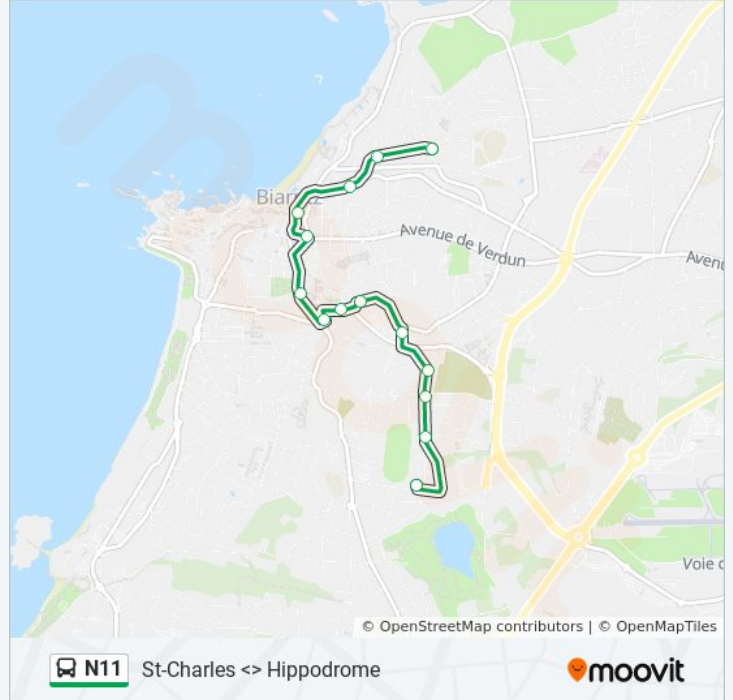

Les horaires et trajets sur une carte de la ligne N11 de bus sont disponibles dans un fichier PDF hors-ligne sur moovitapp.com. Utilisez le [Appli Moovit](#) pour voir les horaires de bus, train ou métro en temps réel, ainsi que les instructions étape par étape pour tous les transports publics à Bayonne.

[À propos de Moovit](#) • [Solutions MaaS](#) • [Pays disponibles](#) • [Communauté Moovit](#)

© 2024 Moovit - Tous droits réservés

Consultez les horaires d'arrivée en direct