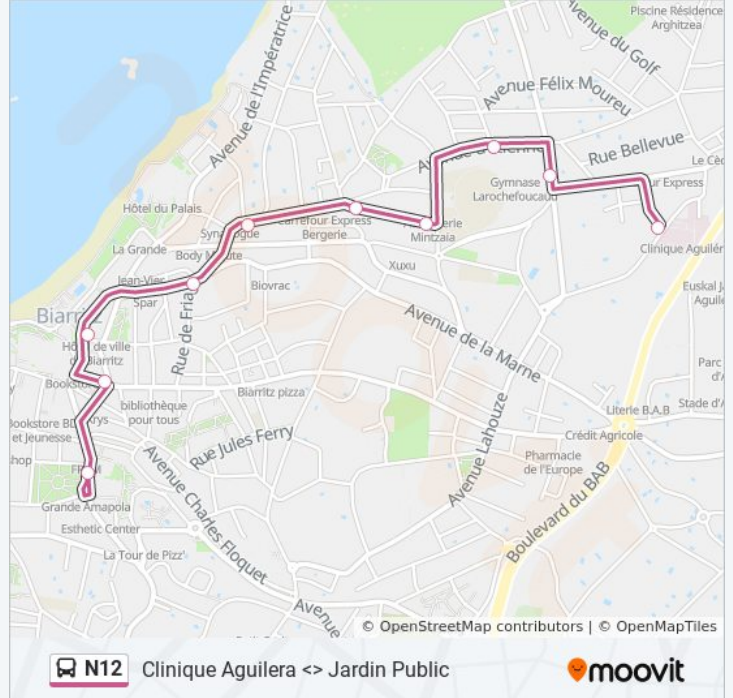

N12

Clinique Aguilera &lt;&gt; Jardin Public

Téléchargez

La ligne N12 de bus (Clinique Aguilera <> Jardin Public) a 2 itinéraires. Pour les jours de la semaine, les heures de service sont:

(1) Clinique Aguilera: 07:30 - 19:10(2) Jardin Public: 07:43 - 19:23

Utilisez l'application Moovit pour trouver la station de la ligne N12 de bus la plus proche et savoir quand la prochaine ligne N12 de bus arrive.

**Direction: Clinique Aguilera**

10 arrêts

[VOIR LES HORAIRES DE LA LIGNE](#)

**Informations de la ligne N12 de bus****Direction:** Clinique Aguilera**Arrêts:** 10**Durée du Trajet:** 7 min**Récapitulatif de la ligne:**

**Direction: Jardin Public**

13 arrêts

[VOIR LES HORAIRES DE LA LIGNE](#)

- Clinique Aguilera
- Mayol
- St Madeleine
- Étienne Douts
- Ferdinand H.
- Mimosas
- Verlaine
- Colisée
- Pellot
- Le Palais
- Mairie De Biarritz (Édouard 7)
- Foch
- Jardin Public

**Horaires de la ligne N12 de bus**