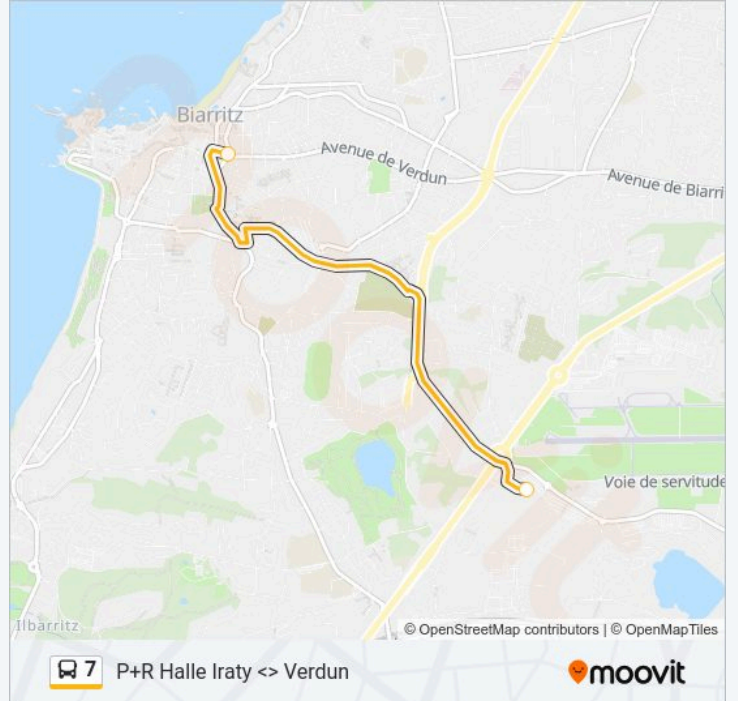

P+R Halle Iraty <> Verdun

Téléchargez

La ligne 7 de bus (P+R Halle Iraty <> Verdun) a 2 itinéraires. Pour les jours de la semaine, les heures de service sont:

(1) P+R Halle Iraty: 00:10 - 23:40(2) Verdun: 00:00 - 23:30

Utilisez l'application Moovit pour trouver la station de la ligne 7 de bus la plus proche et savoir quand la prochaine ligne 7 de bus arrive.

Direction: P+R Halle Iraty

2 arrêts

[VOIR LES HORAIRES DE LA LIGNE](#)

Verdun

P+R Halle Iraty

Horaires de la ligne 7 de bus

Horaires de l'itinéraire P+R Halle Iraty:

lundi	00:10 - 23:40
mardi	00:10 - 23:40
mercredi	00:10 - 23:40
jeudi	00:10 - 23:40
vendredi	00:10 - 23:40
samedi	00:10 - 23:40
dimanche	00:10 - 23:40

Informations de la ligne 7 de bus

Direction: P+R Halle Iraty

Arrêts: 2

Durée du Trajet: 2 min

Récapitulatif de la ligne:

Direction: Verdun

2 arrêts

[VOIR LES HORAIRES DE LA LIGNE](#)