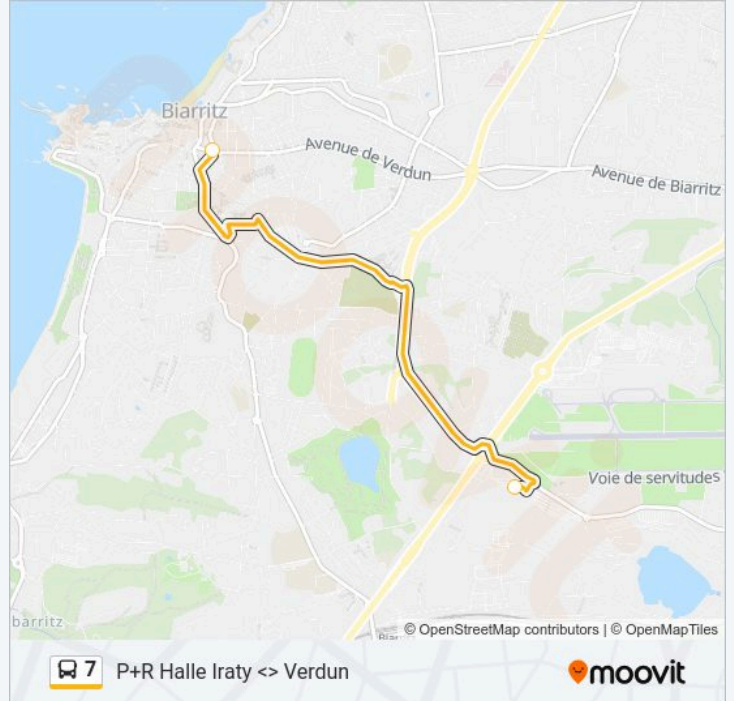

Les horaires et trajets sur une carte de la ligne 7 de bus sont disponibles dans un fichier PDF hors-ligne sur moovitapp.com. Utilisez le Appli Moovit pour voir les horaires de bus, train ou métro en temps réel, ainsi que les instructions étape par étape pour tous les transports publics à Bayonne.

© 2024 Moovit - Tous droits réservés