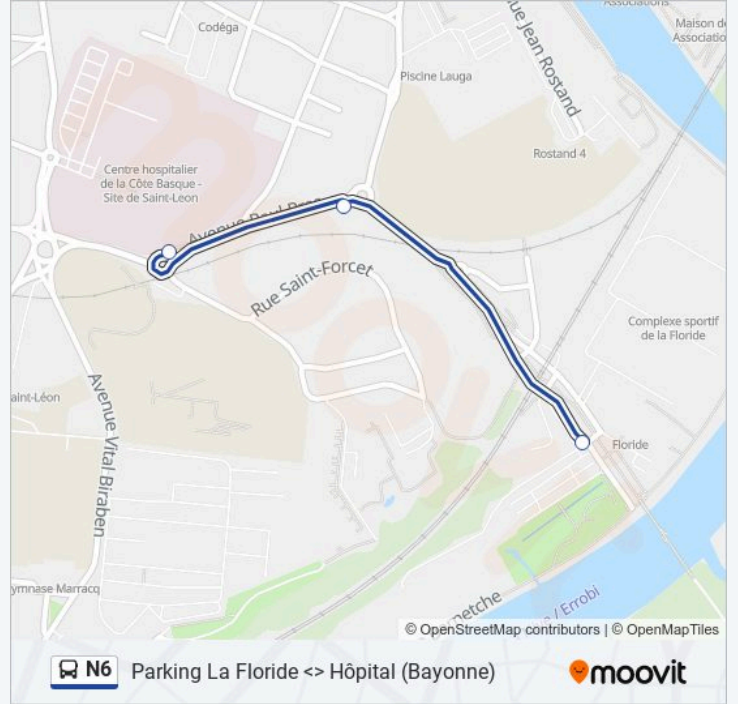

Informations de la ligne N6 de bus

Direction: Parking La Floride (Service Journée)

Arrêts: 4

Durée du Trajet: 3 min

Récapitulatif de la ligne:

Direction: Parking La Floride (Service Soirée)

3 arrêts

[VOIR LES HORAIRES DE LA LIGNE](#)

Cassin

Follereau

Parking La Floride

Horaires de la ligne N6 de bus

Horaires de l'itinéraire Parking La Floride (Service Soirée):

lundi	21:33 - 22:36
mardi	21:33 - 22:36
mercredi	21:33 - 22:36
jeudi	21:33 - 22:36
vendredi	21:33 - 22:36
samedi	Pas Opérationnel
dimanche	Pas Opérationnel

Informations de la ligne N6 de bus

Direction: Parking La Floride (Service Soirée)

Arrêts: 3

Durée du Trajet: 2 min

Récapitulatif de la ligne:

Les horaires et trajets sur une carte de la ligne N6 de bus sont disponibles dans un fichier PDF hors-ligne sur moovitapp.com. Utilisez le Appli Moovit pour voir les horaires de bus, train ou métro en temps réel, ainsi que les instructions étape par étape pour tous les transports publics à Bayonne.