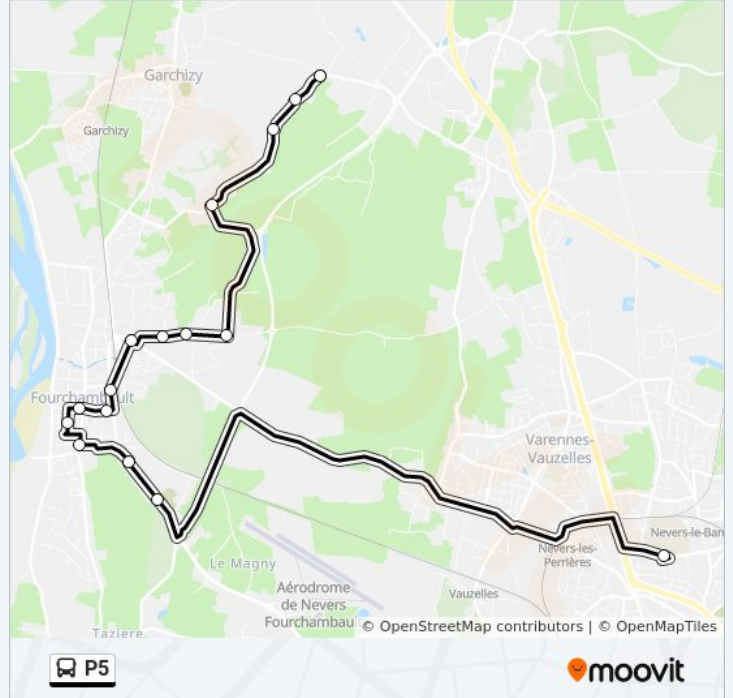

Les horaires et trajets sur une carte de la ligne P5 de bus sont disponibles dans un fichier PDF hors-ligne sur moovitapp.com. Utilisez le [Appli Moovit](#) pour voir les horaires de bus, train ou métro en temps réel, ainsi que les instructions étape par étape pour tous les transports publics à Nevers.

[À propos de Moovit](#) • [Solutions MaaS](#) • [Pays disponibles](#) • [Communauté Moovit](#)

© 2023 Moovit - Tous droits réservés

Consultez les horaires d'arrivée en direct