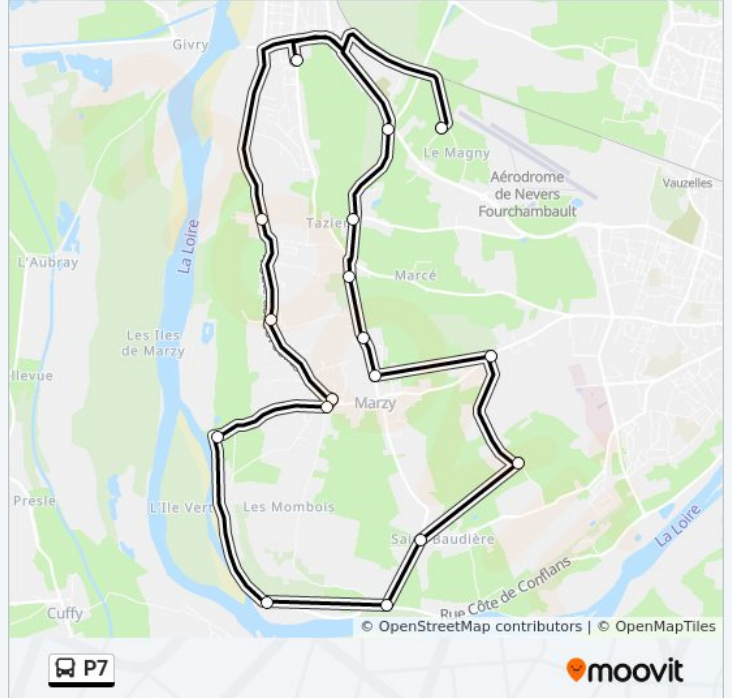

Direction:

17 arrêts

[VOIR LES HORAIRES DE LA LIGNE](#)

Collège Langevin

Rond Point Ravioli

Tazières

Les Sapins

Vigne Sacrée

Le Monceau

Les Petites Lumières

Corcelles

Le Magny

Horaires de la ligne P7 de bus

Horaires de l'itinéraire :

lundi	17:05
mardi	17:05
mercredi	12:55
jeudi	17:05
vendredi	16:05
samedi	Pas Opérationnel
dimanche	Pas Opérationnel

Informations de la ligne P7 de bus

Direction:

Arrêts: 17

Durée du Trajet: 44 min

Récapitulatif de la ligne:

Direction:

17 arrêts

[VOIR LES HORAIRES DE LA LIGNE](#)