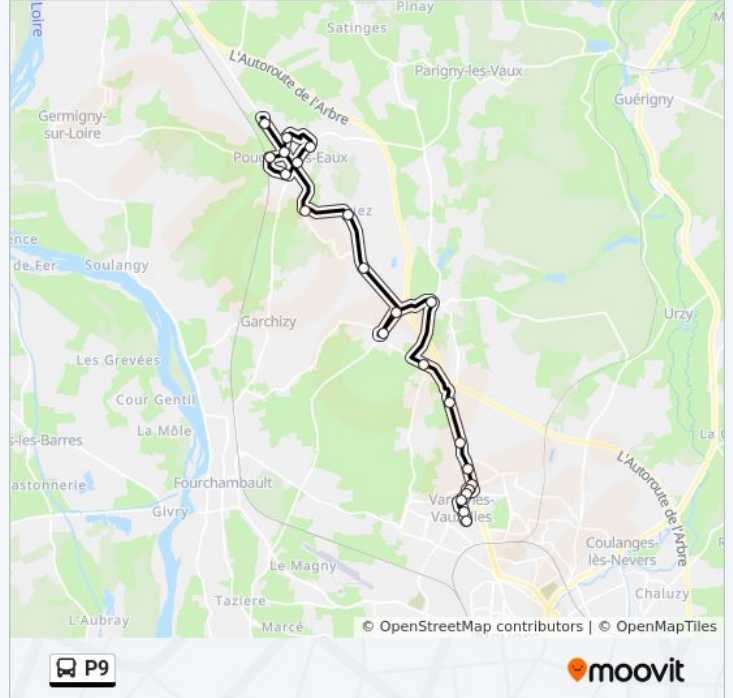

**Direction:**

23 arrêts

[VOIR LES HORAIRES DE LA LIGNE](#)

Casino

Médicis

Pougues Gare

Pougues Mairie

Pidoux

**Direction:**

**Arrêts:** 23

**Durée du Trajet:** 35 min

**Récapitulatif de la ligne:**

Crot Cizeau

Henri Wallon

Les horaires et trajets sur une carte de la ligne P9 de bus sont disponibles dans un fichier PDF hors-ligne sur [moovitapp.com](https://moovitapp.com). Utilisez le [Appli Moovit](#) pour voir les horaires de bus, train ou métro en temps réel, ainsi que les instructions étape par étape pour tous les transports publics à Nevers.