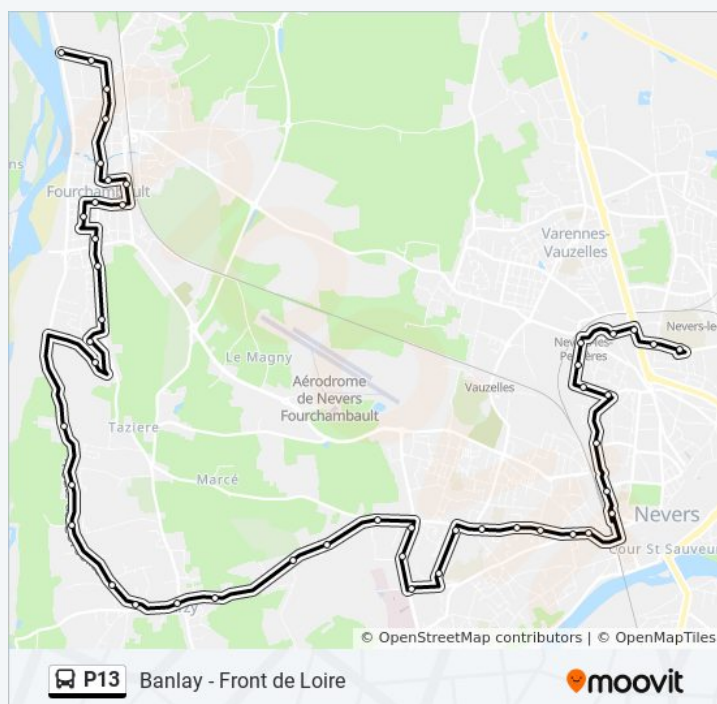

Multiplexe

dimanche

Pas Opérationnel

Informations de la ligne P13 de bus

Direction:

Arrêts: 46

Durée du Trajet: 54 min

Récapitulatif de la ligne: