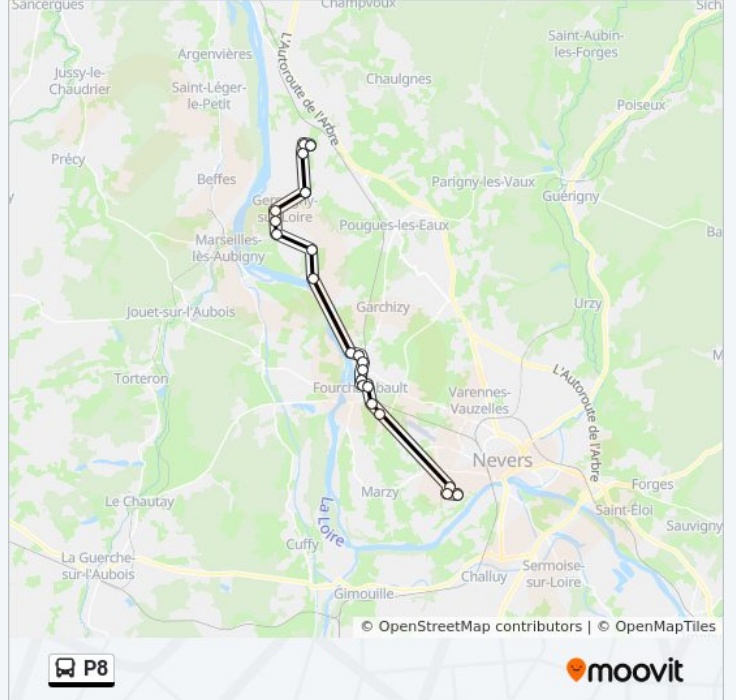

Direction:

22 arrêts

[VOIR LES HORAIRES DE LA LIGNE](#)

Croisement
Petit Varennes
Château D'Eau
Chevigny
Chevigny La Croix
Germigny Mairie
Germigny Cimetière
Clamour
Les Gigots
Soulangy
Front De Loire
Rue Verte
Le Triangle
St Gabriel
Lep Bérégovoy
Bibliothèque
Fourchambault Gare
Chevilletes
Cimetière
Alain Colas
Ardenets

Horaires de la ligne P8 de bus

Horaires de l'itinéraire :

lundi	07:10
mardi	07:10
mercredi	07:10
jeudi	07:10
vendredi	07:10
samedi	Pas Opérationnel
dimanche	Pas Opérationnel

Informations de la ligne P8 de bus

Direction:

Arrêts: 22

Durée du Trajet: 36 min

Récapitulatif de la ligne:

Lep St Joseph

Direction:

22 arrêts

[VOIR LES HORAIRES DE LA LIGNE](#)

Direction:

Arrêts: 22

Durée du Trajet: 36 min

Récapitulatif de la ligne:

Chevigny

Château D'Eau

Petit Varennes

Croisement