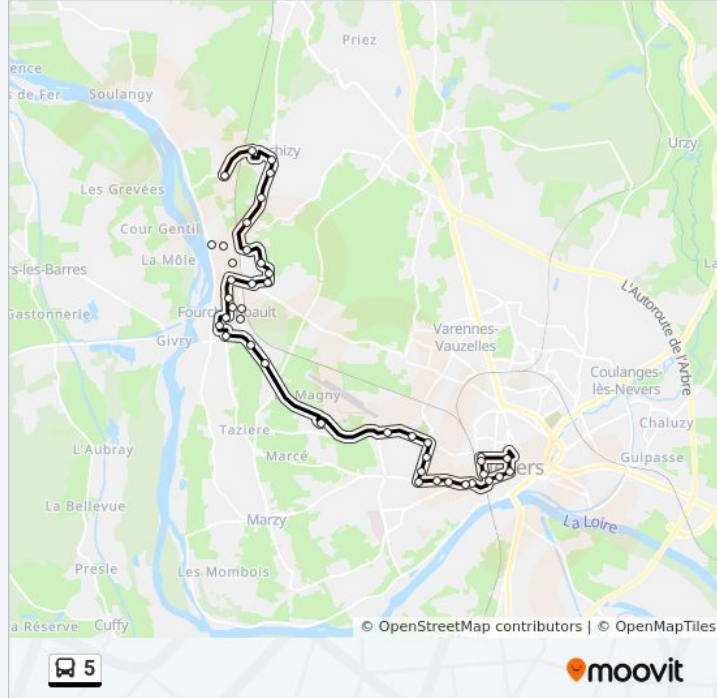

La ligne 5 de bus () a 2 itinéraires. Pour les jours de la semaine, les heures de service sont:

(1) : 06:24 - 20:14(2) : 07:02 - 19:28

Utilisez l'application Moovit pour trouver la station de la ligne 5 de bus la plus proche et savoir quand la prochaine ligne 5 de bus arrive.

**Direction:**

42 arrêts

[VOIR LES HORAIRES DE LA LIGNE](#)

Le Triangle  
Rue Verte  
Front De Loire  
Les Révériens  
Grimau  
Garchizy Mairie  
Espace Girard  
Les Sables  
Les Riolles  
Commandant Fabien  
Pitard  
Victor Hugo  
Ambroise Croizat  
Route De Vauzelles  
Emile Martin  
Lep Bérégovoy  
Bibliothèque  
Fourchambault Gare  
Chayet  
Le Central  
Yves Cogoi

**Informations de la ligne 5 de bus****Direction:****Arrêts:** 42**Durée du Trajet:** 42 min**Récapitulatif de la ligne:**

- Gambetta
- Chevillettes
- Cimetière
- Centre Commercial
- Champs Des Noyers
- Henri Bouquillard
- Chiquito
- Montôts
- Frères Gayet
- Les Loges
- Parc De Marzy
- Albert Calmette
- Gustave Mathieu
- St Benin
- Chemin De Fer
- Charles De Gaulle
- Carnot
- Place De Verdun
- Fontaine D'Argent
- Multiplexe
- Nevers Gares

**Direction:**

36 arrêts

[VOIR LES HORAIRES DE LA LIGNE](#)

- Nevers Gares
- Multiplexe
- Fontaine D'Argent
- Place De Verdun
- Carnot
- Charles De Gaulle
- St Benin
- Gustave Mathieu

**Horaires de la ligne 5 de bus**