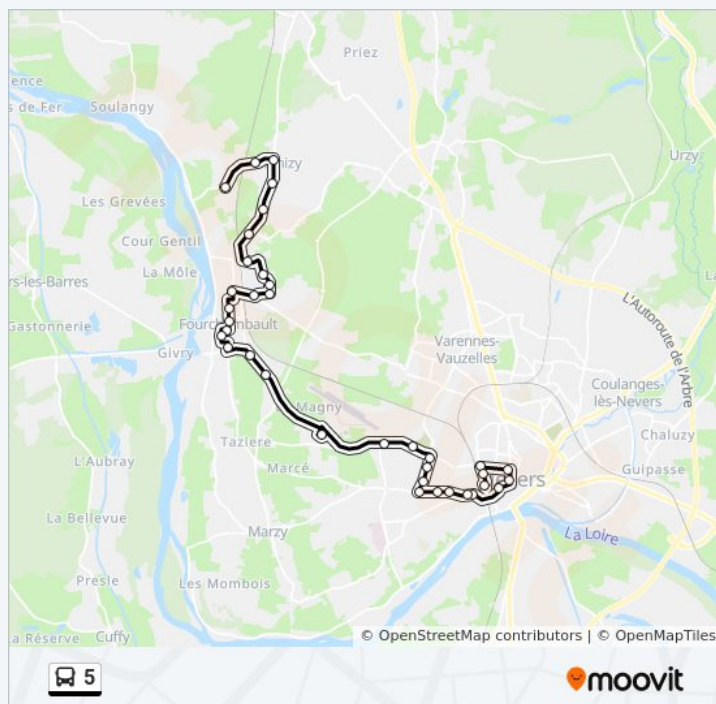

**Direction:**

42 arrêts

[VOIR LES HORAIRES DE LA LIGNE](#)

Le Triangle  
Rue Verte  
Front De Loire  
Les Révériens  
Grimau  
Garchizy Mairie  
Espace Girard  
Les Sables  
Les Riolles  
Commandant Fabien  
Pitard  
Victor Hugo  
Ambroise Croizat  
Route De Vauzelles  
Emile Martin  
Lep Bérégovoy  
Bibliothèque  
Fourchambault Gare  
Chayet  
Le Central  
Yves Cogoi

**Direction:**

36 arrêts

[VOIR LES HORAIRES DE LA LIGNE](#)

- Nevers Gares
- Multiplexe
- Fontaine D'Argent
- Place De Verdun
- Carnot
- Charles De Gaulle
- St Benin
- Gustave Mathieu

**Horaires de la ligne 5 de bus**

Les Sables

Espace Girard

Garchizy Mairie

Grimau

Les Révériens

**Arrêts: 36**

**Durée du Trajet: 42 min**

**Récapitulatif de la ligne:**