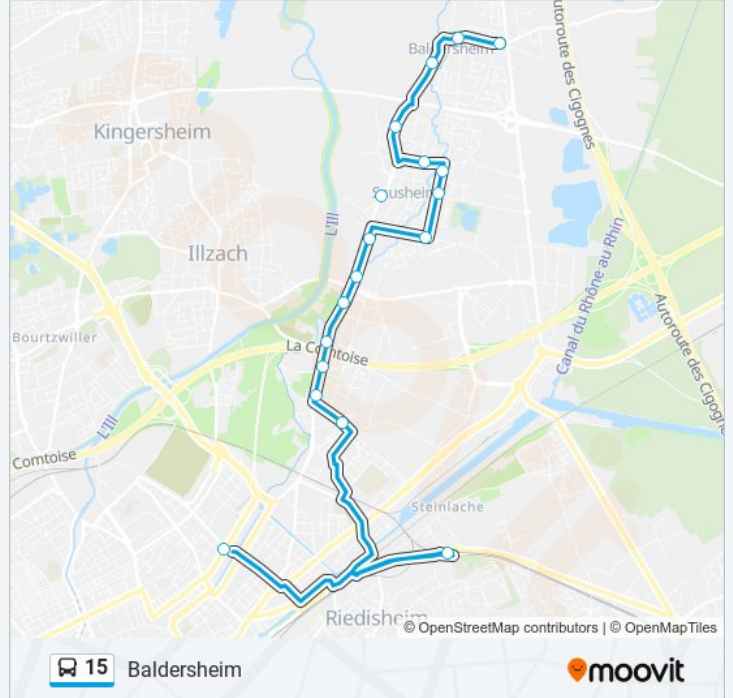

Utilisez l'application Moovit pour trouver la station de la ligne 15 de bus la plus proche et savoir quand la prochaine ligne 15 de bus arrive.

Direction: Baldersheim

18 arrêts

[VOIR LES HORAIRES DE LA LIGNE](#)

Baldersheim Mairie

Mirabelles

Horaires de la ligne 15 de bus

Horaires de l'itinéraire Baldersheim:

lundi	16:50
mardi	16:50
mercredi	12:09
jeudi	16:50
vendredi	16:50
samedi	Pas Opérationnel
dimanche	Pas Opérationnel

Informations de la ligne 15 de bus**Direction:** Baldersheim**Arrêts:** 18**Durée du Trajet:** 33 min**Récapitulatif de la ligne:**

Direction: Colibris

7 arrêts

[VOIR LES HORAIRES DE LA LIGNE](#)

- Ste Ursule
- Baldersheim Mairie
- Mirabelles
- Platanes
- St Imier
- Moulin
- Colibris

Informations de la ligne 15 de bus

Direction: Lefebvre

Arrêts: 30

Durée du Trajet: 20 min

Récapitulatif de la ligne:

La Fontaine

Les Oies

Dollfus Noack