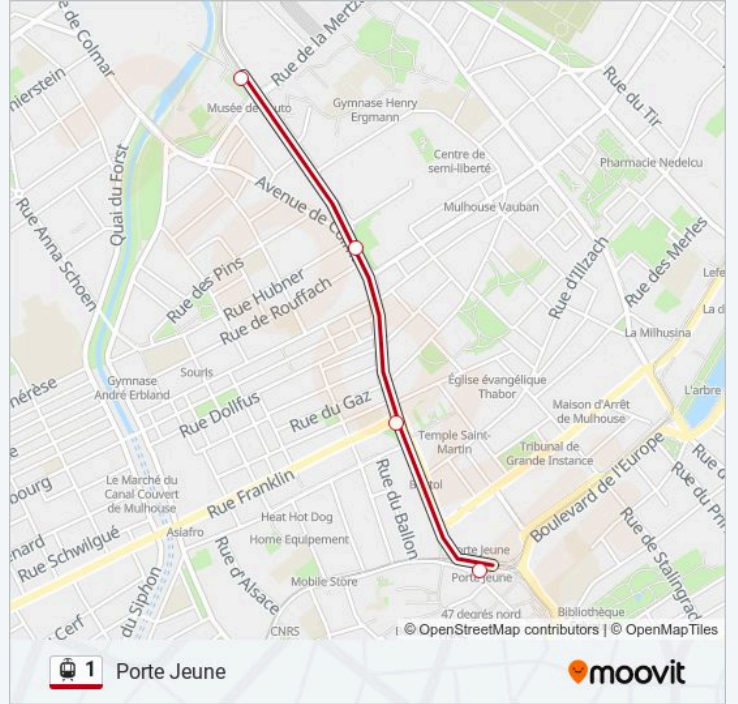

Utilisez l'application Moovit pour trouver la station de la ligne 1 de tram la plus proche et savoir quand la prochaine ligne 1 de tram arrive.

Direction: Chataignier

12 arrêts

[VOIR LES HORAIRES DE LA LIGNE](#)

Informations de la ligne 1 de tram

Direction: Gare Centrale

Arrêts: 12

Durée du Trajet: 20 min

Récapitulatif de la ligne:

Direction: Porte Jeune

4 arrêts

[VOIR LES HORAIRES DE LA LIGNE](#)

Musee De L'Auto

Cite Administrative

Grand Rex

Porte Jeune

Horaires de la ligne 1 de tram

Horaires de l'itinéraire Porte Jeune:

lundi	04:27 - 11:52
mardi	04:27 - 11:52
mercredi	04:27 - 11:52
jeudi	04:27 - 11:52
vendredi	04:27 - 11:52
samedi	04:27 - 06:20
dimanche	06:34 - 06:55

Informations de la ligne 1 de tram

Direction: Porte Jeune

Arrêts: 4

Durée du Trajet: 6 min

Récapitulatif de la ligne:

Les horaires et trajets sur une carte de la ligne 1 de tram sont disponibles dans un fichier PDF hors-ligne sur moovitapp.com. Utilisez le Appli Moovit pour voir les horaires de bus, train ou métro en temps réel, ainsi que les instructions étape par étape pour tous les transports publics à Mulhouse.