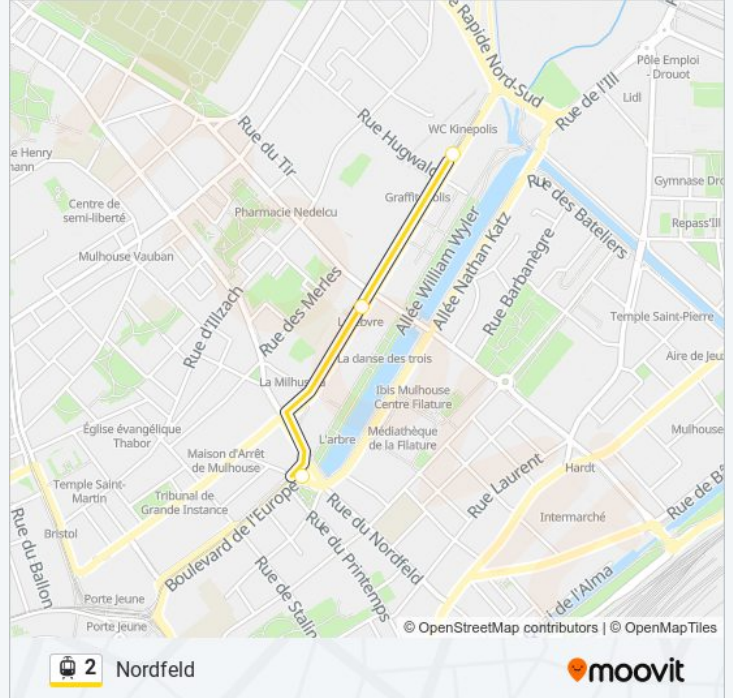

Utilisez l'application Moovit pour trouver la station de la ligne 2 de tram la plus proche et savoir quand la prochaine ligne 2 de tram arrive.

Direction: Coteaux

14 arrêts

[VOIR LES HORAIRES DE LA LIGNE](#)

Direction: Nordfeld

3 arrêts

[VOIR LES HORAIRES DE LA LIGNE](#)

- Nouveau Bassin
- Lefebvre
- Nordfeld

Horaires de la ligne 2 de tram

Horaires de l'itinéraire Nordfeld:

lundi	06:52 - 10:20
mardi	06:52 - 10:20
mercredi	06:52 - 10:20
jeudi	06:52 - 10:20
vendredi	06:52 - 10:20
samedi	Pas Opérationnel
dimanche	Pas Opérationnel

Informations de la ligne 2 de tram

Direction: Nordfeld

Arrêts: 3

Durée du Trajet: 3 min

Récapitulatif de la ligne:

Direction: Nouveau Bassin

14 arrêts

[VOIR LES HORAIRES DE LA LIGNE](#)

Coteaux
 Nations
 Bel Air
 Illberg
 Universite
 Palais Des Sports
 Daguerre
 Tour Nessel
 Porte Haute
 Mairie
 Porte Jeune
 Nordfeld
 Lefebvre
 Nouveau Bassin

Horaires de la ligne 2 de tram

Horaires de l'itinéraire Nouveau Bassin: