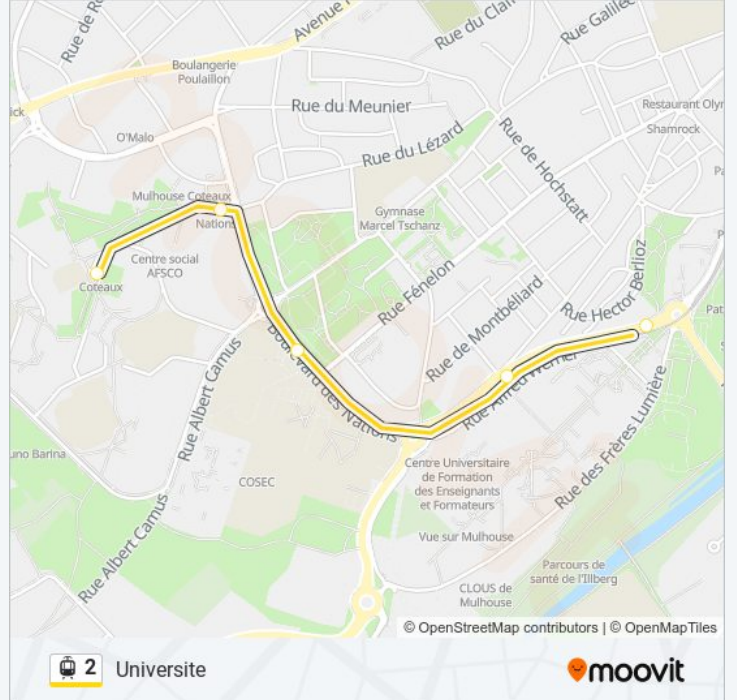

Informations de la ligne 2 de tram

Direction: Porte Jeune

Arrêts: 4

Durée du Trajet: 5 min

Récapitulatif de la ligne:

Direction: Université

5 arrêts

[VOIR LES HORAIRES DE LA LIGNE](#)

- Coteaux
- Nations
- Bel Air
- Illberg
- Université

Horaires de la ligne 2 de tram

Horaires de l'itinéraire Université:

lundi	07:24 - 10:17
mardi	07:24 - 10:17
mercredi	07:24 - 10:17
jeudi	07:24 - 10:17
vendredi	07:24 - 10:17
samedi	Pas Opérationnel
dimanche	Pas Opérationnel

Informations de la ligne 2 de tram

Direction: Université

Arrêts: 5

Durée du Trajet: 5 min

Récapitulatif de la ligne:

Les horaires et trajets sur une carte de la ligne 2 de tram sont disponibles dans un fichier PDF hors-ligne sur moovitapp.com. Utilisez le Appli Moovit pour voir les horaires de bus, train ou métro en temps réel, ainsi que les instructions étape par étape pour tous les transports publics à Mulhouse.