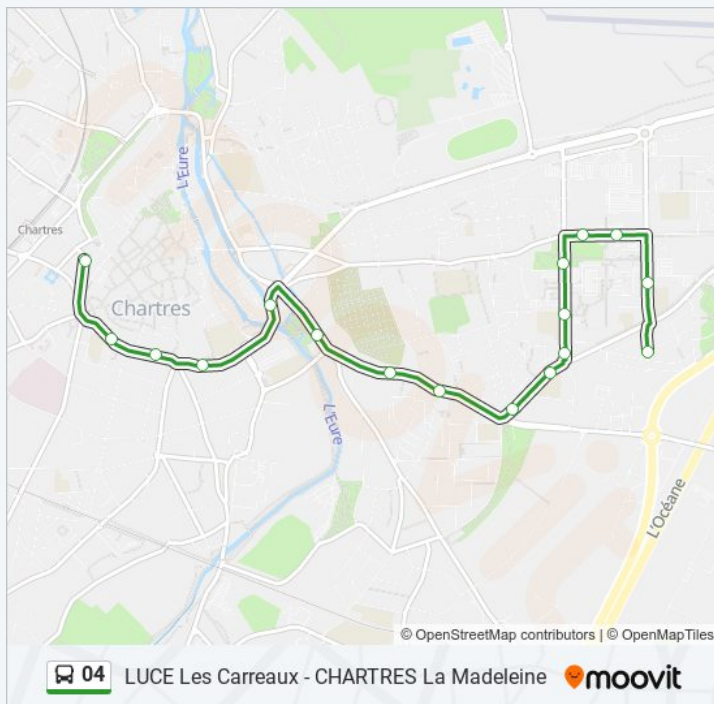

Direction: 4 Euroval

33 arrêts

[VOIR LES HORAIRES DE LA LIGNE](#)

La Madeleine
 102ème R.I
 Onze Novembre
 Etampes
 Moquet
 Hetzel
 La Gaderie
 Victor Hugo
 Sours
 Picassiette
 Passage De Sours
 Marais
 Morard
 La Courtille

Chasles Théâtre

Médiathèque 4 Int

Informations de la ligne 04 de bus

Direction: 4 Mediatheque

Arrêts: 17

Durée du Trajet: 19 min

Récapitulatif de la ligne:

Les horaires et trajets sur une carte de la ligne 04 de bus sont disponibles dans un fichier PDF hors-ligne sur moovitapp.com. Utilisez le [Appli Moovit](#) pour voir les horaires de bus, train ou métro en temps réel, ainsi que les instructions étape par étape pour tous les transports publics à Chartres.