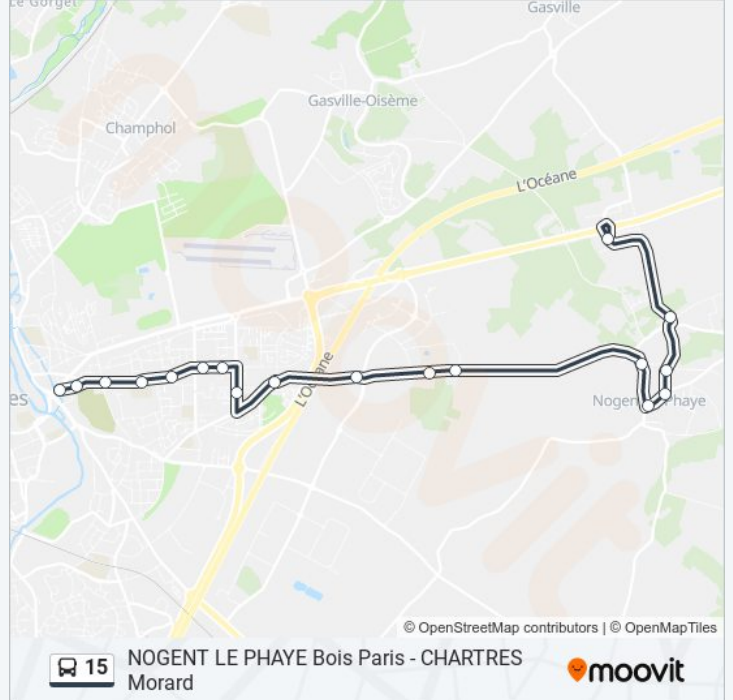

Utilisez l'application Moovit pour trouver la station de la ligne 15 de bus la plus proche et savoir quand la prochaine ligne 15 de bus arrive.

Direction: 15 Chartres Morard

19 arrêts

[VOIR LES HORAIRES DE LA LIGNE](#)

Mare Aux Moines

Eiffel

Centre Equestre

Archevilliers

Tronc

Mairie

Armand May

Tertre

Croix De Fer

Bois Paris

Horaires de la ligne 15 de bus

Horaires de l'itinéraire 15 Nogent Le Phaye:

lundi	07:32 - 18:00
mardi	07:32 - 18:00
mercredi	07:32 - 18:00
jeudi	07:32 - 18:00
vendredi	07:32 - 18:00
samedi	10:30 - 18:00
dimanche	Pas Opérationnel

Informations de la ligne 15 de bus

Direction: 15 Nogent Le Phaye

Arrêts: 18

Durée du Trajet: 21 min

Récapitulatif de la ligne:

Les horaires et trajets sur une carte de la ligne 15 de bus sont disponibles dans un fichier PDF hors-ligne sur moovitapp.com. Utilisez le [Appli Moovit](#) pour voir les horaires de bus, train ou métro en temps réel, ainsi que les instructions étape par étape pour tous les transports publics à Chartres.