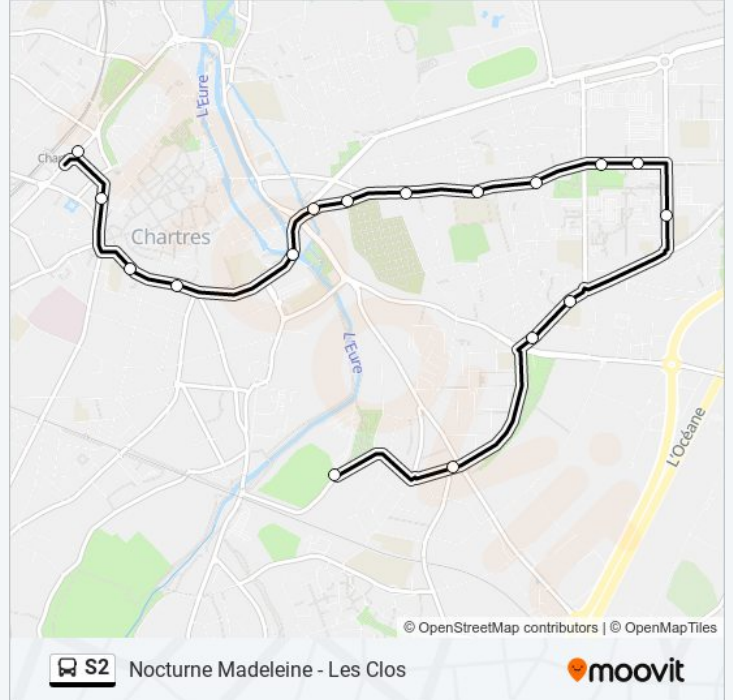

Utilisez l'application Moovit pour trouver la station de la ligne S2 de bus la plus proche et savoir quand la prochaine ligne S2 de bus arrive.

**Direction: Nocturne Madeleine - Les Clos**

17 arrêts

[VOIR LES HORAIRES DE LA LIGNE](#)

Fulbert

Cerisiers

Etampes

Onze Novembre

102ème R.I

Victor Hugo

Sours

Les Clos

Camping

**Horaires de la ligne S2 de bus**

Horaires de l'itinéraire Nocturne Madeleine - Les Clos:

lundi	Pas Opérationnel
mardi	Pas Opérationnel
mercredi	Pas Opérationnel
jeudi	Pas Opérationnel
vendredi	22:15 - 23:32
samedi	22:15 - 23:32
dimanche	Pas Opérationnel

**Informations de la ligne S2 de bus****Direction:** Nocturne Madeleine - Les Clos**Arrêts:** 17**Durée du Trajet:** 20 min**Récapitulatif de la ligne:**

Les horaires et trajets sur une carte de la ligne S2 de bus sont disponibles dans un fichier PDF hors-ligne sur [moovitapp.com](https://moovitapp.com). Utilisez le Appli Moovit pour voir les horaires de bus, train ou métro en temps réel, ainsi que les instructions étape par étape pour tous les transports publics à Chartres.