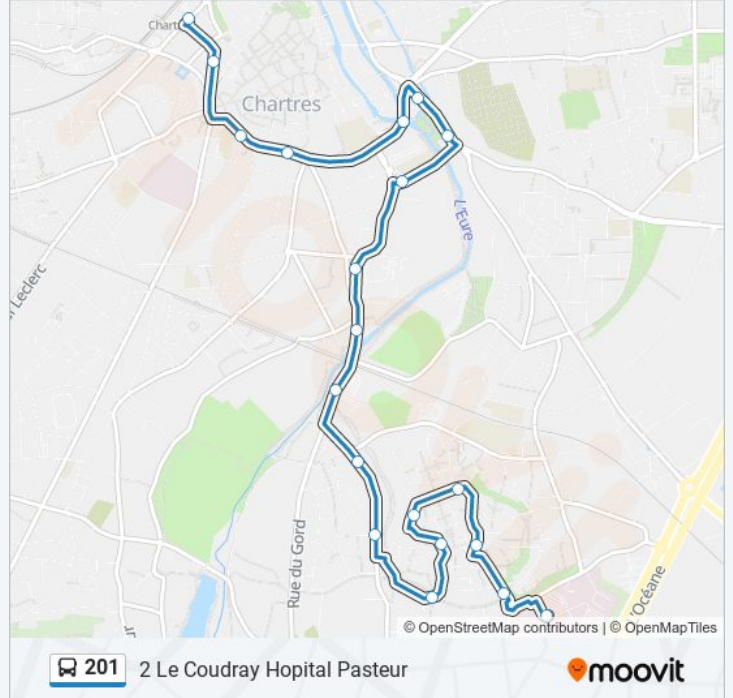

 201

2 Le Coudray Hopital Pasteur

Téléchargez

La ligne 201 de bus (2 Le Coudray Hopital Pasteur) a 2 itinéraires. Pour les jours de la semaine, les heures de service sont: (1) 2 Le Coudray Hopital Pasteur: 12:00(2) 201 Le Coudray Gaudinieres: 17:00
Utilisez l'application Moovit pour trouver la station de la ligne 201 de bus la plus proche et savoir quand la prochaine ligne 201 de bus arrive.

Direction: 2 Le Coudray Hopital Pasteur

20 arrêts

[VOIR LES HORAIRES DE LA LIGNE](#)

Gare SnCF
Médiathèque 2 Ext
Chasles Théâtre
St Michel-Cinéma
La Courtille
Morard (Fbg Grappe)
Marais
Roger Joly
Saint-Brice
Perriers
Trois Ponts
Cité Jaurès
La Vallée
Village
Jules Verne
Gages
Les Larris
Saint Exupéry
Europe
Hôpital L2

Informations de la ligne 201 de bus**Direction:** 2 Le Coudray Hopital Pasteur**Arrêts:** 20**Durée du Trajet:** 27 min**Récapitulatif de la ligne:**

Direction: 201 Le Coudray Gaudinieres

20 arrêts

[VOIR LES HORAIRES DE LA LIGNE](#)