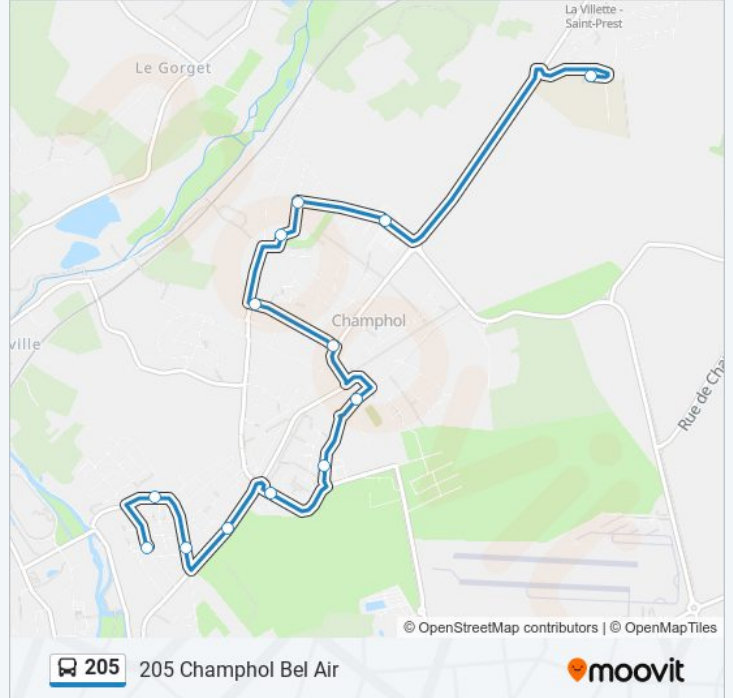

Utilisez l'application Moovit pour trouver la station de la ligne 205 de bus la plus proche et savoir quand la prochaine ligne 205 de bus arrive.

**Direction: 205 Champhol Bel Air**

13 arrêts

[VOIR LES HORAIRES DE LA LIGNE](#)

Croix Brisée

Météo

Grandes Plantes

Gabriel Loire

Bel Air

**Horaires de la ligne 205 de bus**

Horaires de l'itinéraire 205 Champhol Bel Air:

lundi	16:06 - 17:06
mardi	16:06 - 17:06
mercredi	12:36
jeudi	16:06 - 17:06
vendredi	16:06 - 17:06
samedi	Pas Opérationnel
dimanche	Pas Opérationnel

**Informations de la ligne 205 de bus****Direction:** 205 Champhol Bel Air**Arrêts:** 13**Durée du Trajet:** 19 min**Récapitulatif de la ligne:**