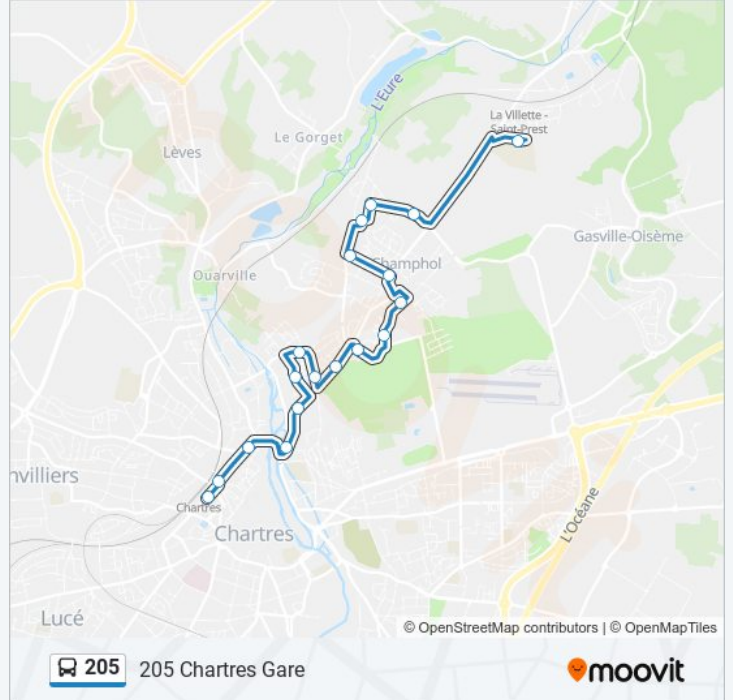

Utilisez l'application Moovit pour trouver la station de la ligne 205 de bus la plus proche et savoir quand la prochaine ligne 205 de bus arrive.

**Direction: 205 Champhol Bel Air**

13 arrêts

[VOIR LES HORAIRES DE LA LIGNE](#)

Filles-Dieu

Béthouart

Drouaise

Charles Péguy

Gare SnCF

### Horaires de la ligne 205 de bus

Horaires de l'itinéraire 205 Chartres Gare:

lundi	17:06
mardi	17:06
mercredi	12:36
jeudi	17:06
vendredi	17:06
samedi	Pas Opérationnel
dimanche	Pas Opérationnel

### Informations de la ligne 205 de bus

**Direction:** 205 Chartres Gare

**Arrêts:** 18

**Durée du Trajet:** 28 min

**Récapitulatif de la ligne:**

Les horaires et trajets sur une carte de la ligne 205 de bus sont disponibles dans un fichier PDF hors-ligne sur [moovitapp.com](https://moovitapp.com). Utilisez le [Appli Moovit](#) pour voir les horaires de bus, train ou métro en temps réel, ainsi que les instructions étape par étape pour tous les transports publics à Chartres.