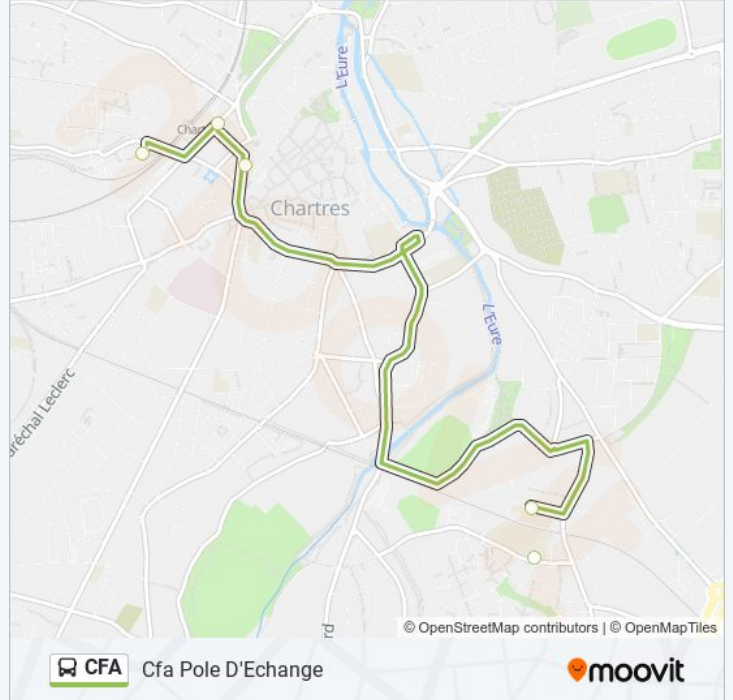

Informations de la ligne CFA de bus

Direction: Cfa Chartres Gare

Arrêts: 3

Durée du Trajet: 17 min

Récapitulatif de la ligne:

Direction: Cfa Pole D'Echange

4 arrêts

[VOIR LES HORAIRES DE LA LIGNE](#)

Cfa Les Chaises

Médiathèque 3 Int

Gare Sncf

Pole D'Échange

Horaires de la ligne CFA de bus

Horaires de l'itinéraire Cfa Pole D'Echange:

lundi	16:15 - 17:35
mardi	16:15 - 17:15
mercredi	16:15 - 17:15
jeudi	16:15 - 17:15
vendredi	16:15
samedi	Pas Opérationnel
dimanche	Pas Opérationnel

Informations de la ligne CFA de bus

Direction: Cfa Pole D'Echange

Arrêts: 4

Durée du Trajet: 20 min

Récapitulatif de la ligne:

Les horaires et trajets sur une carte de la ligne CFA de bus sont disponibles dans un fichier PDF hors-ligne sur moovitapp.com. Utilisez le [Appli Moovit](#) pour voir les horaires de bus, train ou métro en temps réel, ainsi que les instructions étape par étape pour tous les transports publics à Chartres.