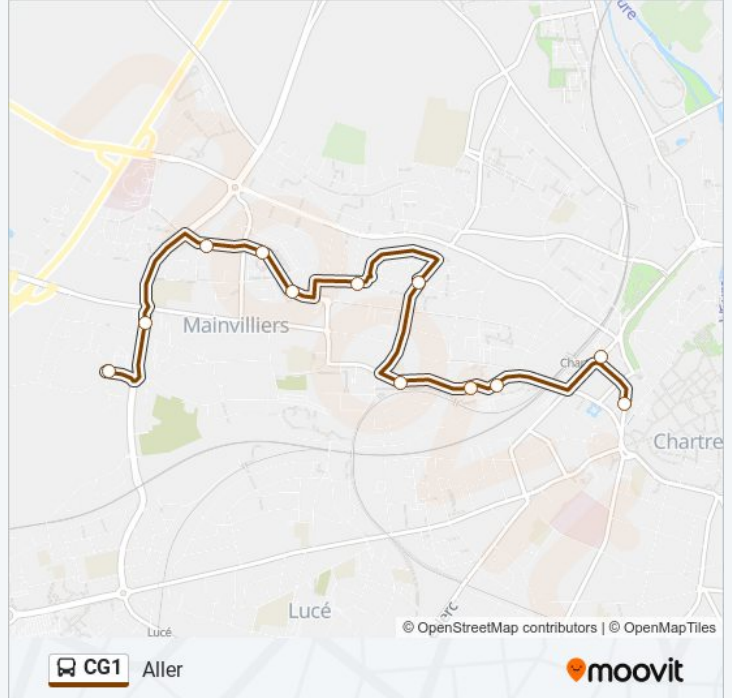

Direction: Retour

12 arrêts

[VOIR LES HORAIRES DE LA LIGNE](#)

Médiathèque 4 Int

Gare SnCF

Philarète Chasles

Anatole France

Coubertin

Quatorze Juillet

Acacias

Place Du Marché

Résistance

Anjou

Jean Rostand

Z.A. Le Vallier

Horaires de la ligne CG1 de bus

Horaires de l'itinéraire Retour:

lundi	20:16 - 21:01
mardi	20:16 - 21:01
mercredi	20:16 - 21:01
jeudi	20:16 - 21:01
vendredi	20:16 - 21:01
samedi	20:16 - 21:01
dimanche	Pas Opérationnel

Informations de la ligne CG1 de bus

Direction: Retour

Arrêts: 12

Durée du Trajet: 17 min

Récapitulatif de la ligne: