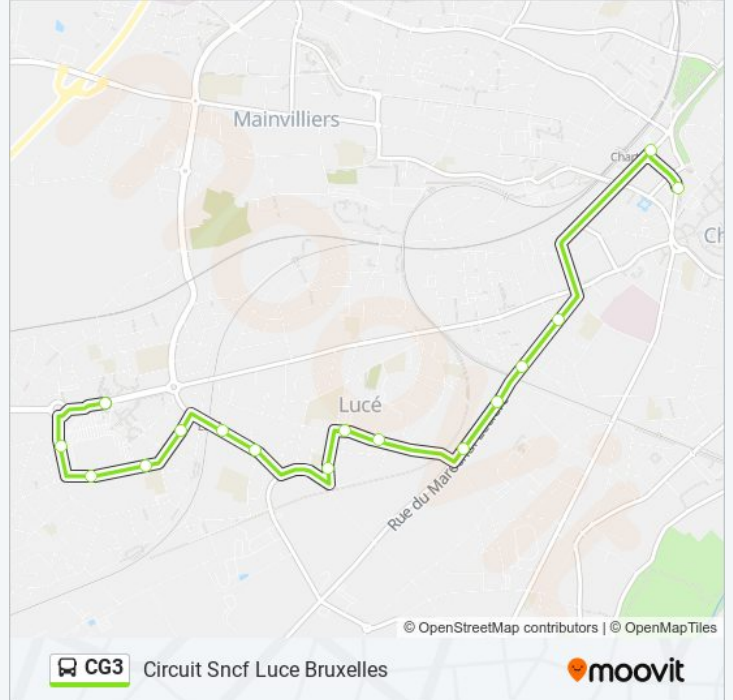

Direction: Circuit Gare / Chartes Gare

17 arrêts

[VOIR LES HORAIRES DE LA LIGNE](#)

Bruxelles
Centre Commercial
Alsace
Normandie
Bretagne
Flandres
De Lattre De Tassigny
J.F Kennedy
Bellezaizes
Vieux Puits
Paradis
Jean Moulin
Mithouard
Maréchal Leclerc
Quatorze Juillet
Gare Sncf
Médiathèque 4 Ext

Informations de la ligne CG3 de bus**Direction:** Circuit Gare / Chartes Gare**Arrêts:** 17**Durée du Trajet:** 19 min**Récapitulatif de la ligne:**

Direction: Circuit Sncf Luce Bruxelles

16 arrêts

[VOIR LES HORAIRES DE LA LIGNE](#)

Horaires de la ligne CG3 de bus

Horaires de l'itinéraire Circuit Sncf Luce Bruxelles:

lundi	20:16 - 21:01
mardi	20:16 - 21:01
mercredi	20:16 - 21:01
jeudi	20:16 - 21:01
vendredi	20:16 - 21:01
samedi	20:16 - 21:01
dimanche	Pas Opérationnel

Informations de la ligne CG3 de bus

Direction: Circuit Sncf Luce Bruxelles

Arrêts: 16

Durée du Trajet: 19 min

Récapitulatif de la ligne:

Les horaires et trajets sur une carte de la ligne CG3 de bus sont disponibles dans un fichier PDF hors-ligne sur moovitapp.com. Utilisez le Appli Moovit pour voir les horaires de bus, train ou métro en temps réel, ainsi que les instructions étape par étape pour tous les transports publics à Chartres.