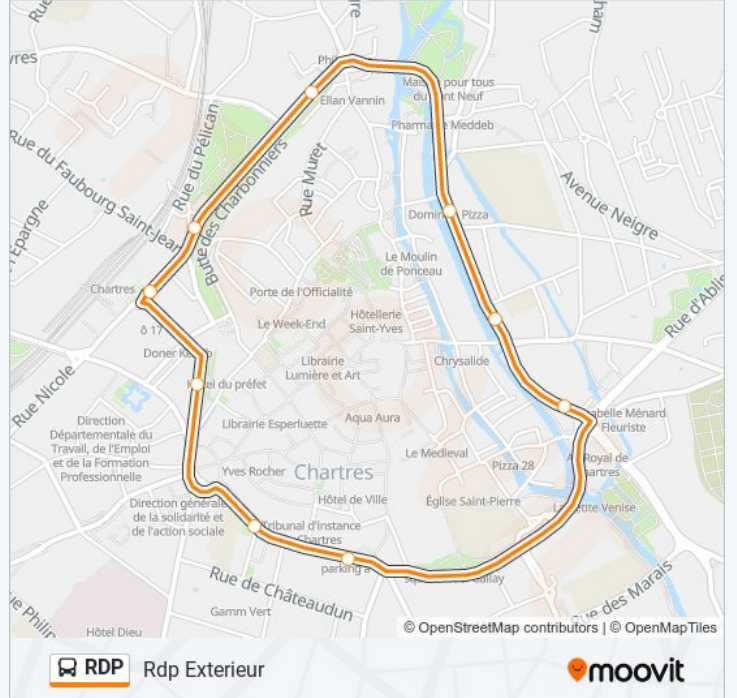

Utilisez l'application Moovit pour trouver la station de la ligne RDP de bus la plus proche et savoir quand la prochaine ligne RDP de bus arrive.

Direction: Rdp Ext Via Pole Echange

12 arrêts

[VOIR LES HORAIRES DE LA LIGNE](#)

Direction: Rdp Exterieur

10 arrêts

[VOIR LES HORAIRES DE LA LIGNE](#)

- Gare SnCF
- Médiathèque 4 Ext
- Chasles Théâtre
- St Michel-Cinéma
- Porte Morard
- Porte Guillaume
- Porte Imboust
- Drouaise
- Charles Péguy
- Gare SnCF

Horaires de la ligne RDP de bus

Horaires de l'itinéraire Rdp Exterieur:

lundi	06:35 - 23:35
mardi	06:35 - 23:35
mercredi	06:35 - 23:35
jeudi	06:35 - 23:35
vendredi	06:35 - 23:35
samedi	06:38 - 23:35
dimanche	Pas Opérationnel

Informations de la ligne RDP de bus

Direction: Rdp Exterieur

Arrêts: 10

Durée du Trajet: 15 min

Récapitulatif de la ligne:

Direction: Rdp Int Via Pole Echange

13 arrêts

[VOIR LES HORAIRES DE LA LIGNE](#)