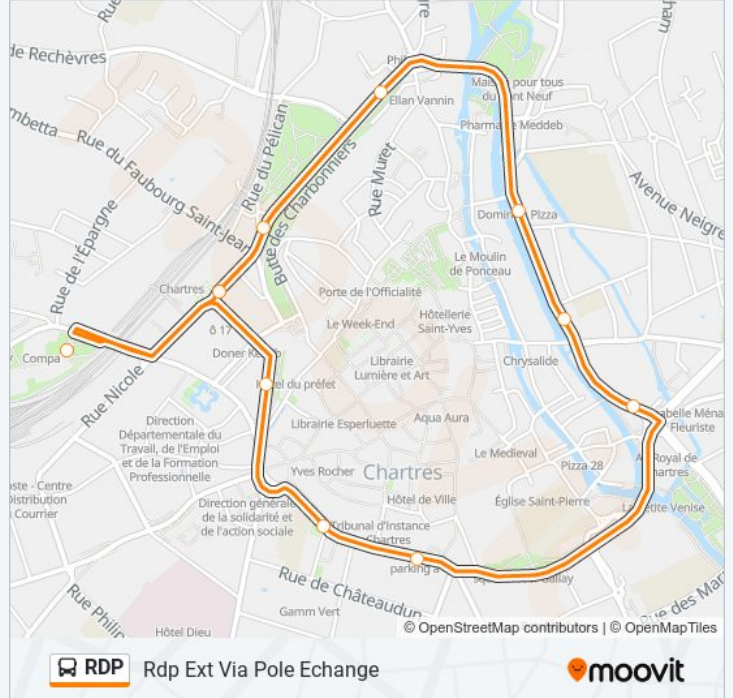

Rdp Ext Via Pole Echange

Téléchargez

La ligne RDP de bus (Rdp Ext Via Pole Echange) a 4 itinéraires. Pour les jours de la semaine, les heures de service sont:
(1) Rdp Ext Via Pole Echange: 07:15 - 18:20(2) Rdp Exterieur: 06:35 - 23:35(3) Rdp Int Via Pole Echange: 16:10 - 17:56(4)
Rdp Interieur: 06:55 - 23:35

Utilisez l'application Moovit pour trouver la station de la ligne RDP de bus la plus proche et savoir quand la prochaine ligne RDP de bus arrive.

Direction: Rdp Ext Via Pole Echange

12 arrêts

[VOIR LES HORAIRES DE LA LIGNE](#)

Pole D'Échange
Gare Sncf
Médiathèque 4 Ext
Chasles Théâtre
St Michel-Cinéma
Porte Morard
Porte Guillaume
Porte Imboust
Drouaise
Charles Péguy
Gare Sncf
Pole D'Échange

Horaires de la ligne RDP de bus

Horaires de l'itinéraire Rdp Ext Via Pole Echange:

Direction: Rdp Exterieur

10 arrêts

[VOIR LES HORAIRES DE LA LIGNE](#)

- Gare SnCF
- Médiathèque 4 Ext
- Chasles Théâtre
- St Michel-Cinéma
- Porte Morard
- Porte Guillaume
- Porte Imboust
- Drouaise
- Charles Péguy
- Gare SnCF