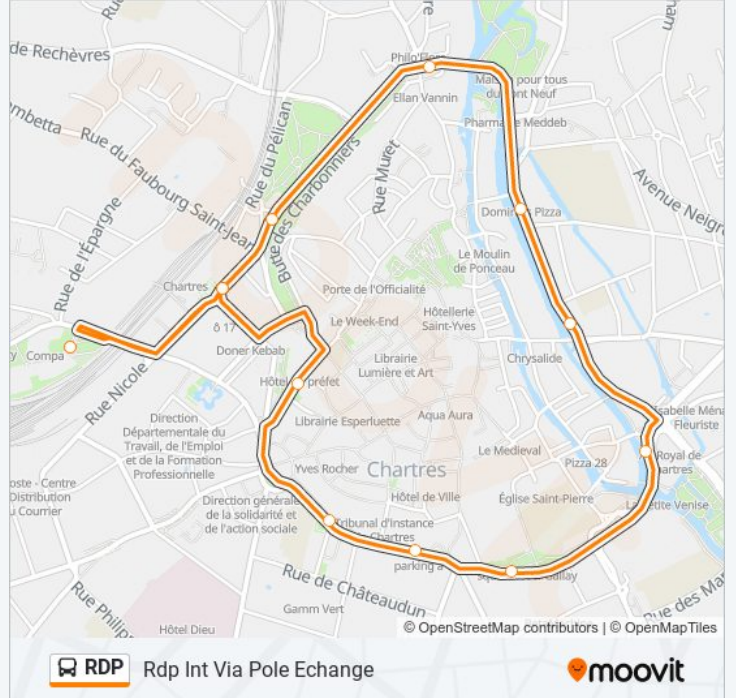

Utilisez l'application Moovit pour trouver la station de la ligne RDP de bus la plus proche et savoir quand la prochaine ligne RDP de bus arrive.

Direction: Rdp Ext Via Pole Echange

12 arrêts

[VOIR LES HORAIRES DE LA LIGNE](#)

Direction: Rdp Exterieur

10 arrêts

[VOIR LES HORAIRES DE LA LIGNE](#)

- Gare SnCF
- Médiathèque 4 Ext
- Chasles Théâtre
- St Michel-Cinéma
- Porte Morard
- Porte Guillaume
- Porte Imboust
- Drouaise
- Charles Péguy
- Gare SnCF

Informations de la ligne RDP de bus

Direction: Rdp Exterieur

Arrêts: 10

Durée du Trajet: 15 min

Récapitulatif de la ligne:

Direction: Rdp Int Via Pole Echange

13 arrêts

[VOIR LES HORAIRES DE LA LIGNE](#)

Informations de la ligne RDP de bus

Direction: Rdp Int Via Pole Echange

Arrêts: 13

Durée du Trajet: 24 min

Récapitulatif de la ligne:

Direction: Rdp Interieur

11 arrêts

[VOIR LES HORAIRES DE LA LIGNE](#)