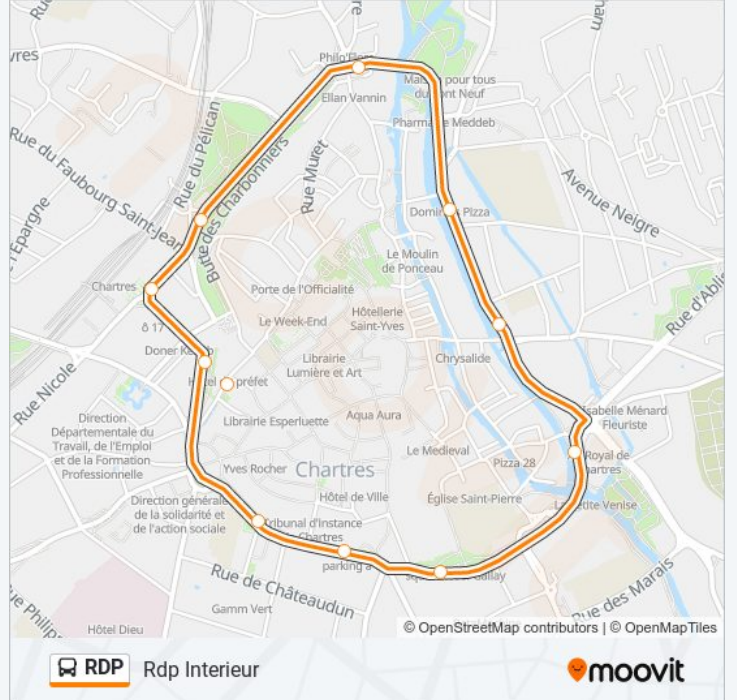

Les horaires et trajets sur une carte de la ligne RDP de bus sont disponibles dans un fichier PDF hors-ligne sur moovitapp.com. Utilisez le [Appli Moovit](#) pour voir les horaires de bus, train ou métro en temps réel, ainsi que les instructions étape par étape pour tous les transports publics à Chartres.

[À propos de Moovit](#) • [Solutions MaaS](#) • [Pays disponibles](#) • [Communauté Moovit](#)

© 2024 Moovit - Tous droits réservés

Consultez les horaires d'arrivée en direct