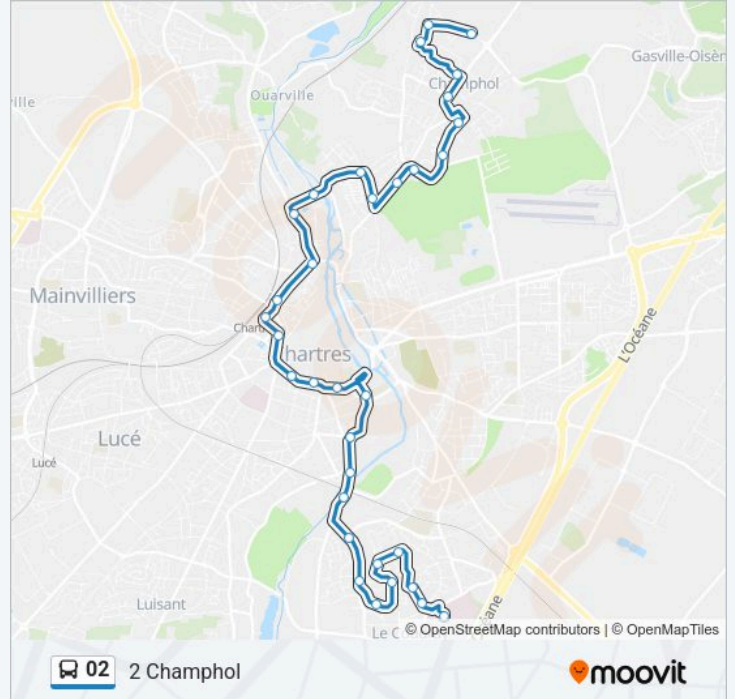

Charles Péguy

Drouaise

Beaurepaire

Aligre

Gabriel Loire

Grandes Plantes

Météo

Croix Brisée

Croix Jovet

Eglise Champhol

Grande Rue

La Moufle

Rougerons

Frichalliers

Supermarché

Direction: 2 Chartres Gare

17 arrêts

[VOIR LES HORAIRES DE LA LIGNE](#)

Supermarché

Frichalliers

Rougerons

Ecoles

Grande Rue

Eglise Champhol

Croix Jovet

Croix Brisée

Météo

Grandes Plantes

Gabriel Loire

Bel Air

Filles-Dieu

Béthouart

Horaires de la ligne 02 de bus

Horaires de l'itinéraire 2 Chartres Gare:

lundi	07:17
mardi	07:17
mercredi	07:17
jeudi	07:17
vendredi	07:17
samedi	Pas Opérationnel
dimanche	Pas Opérationnel

Informations de la ligne 02 de bus

Direction: 2 Chartres Gare

Arrêts: 17

Durée du Trajet: 21 min

Récapitulatif de la ligne: