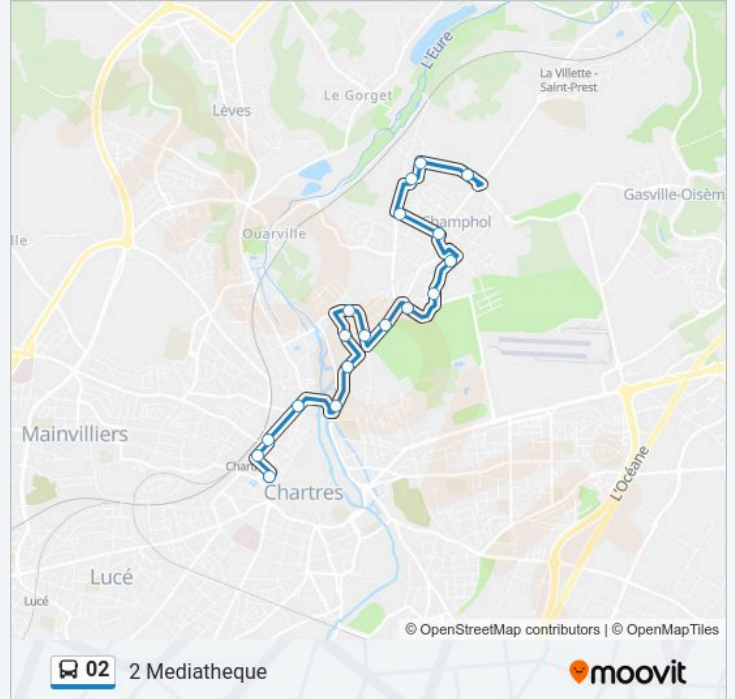

Informations de la ligne 02 de bus

Direction: 2 Mediatheque

Arrêts: 18

Durée du Trajet: 21 min

Récapitulatif de la ligne:

Béthouart

Drouaise

Charles Péguy

Gare Sncf

Médiathèque 2 Ext

Direction: 2 Champhol

33 arrêts

[VOIR LES HORAIRES DE LA LIGNE](#)

Hôpital L2

Europe

Saint-Exupéry

Les Larris

Gages

Jules Verne

Village

La Vallée

Cité Jaurès

Trois Ponts

Perriers