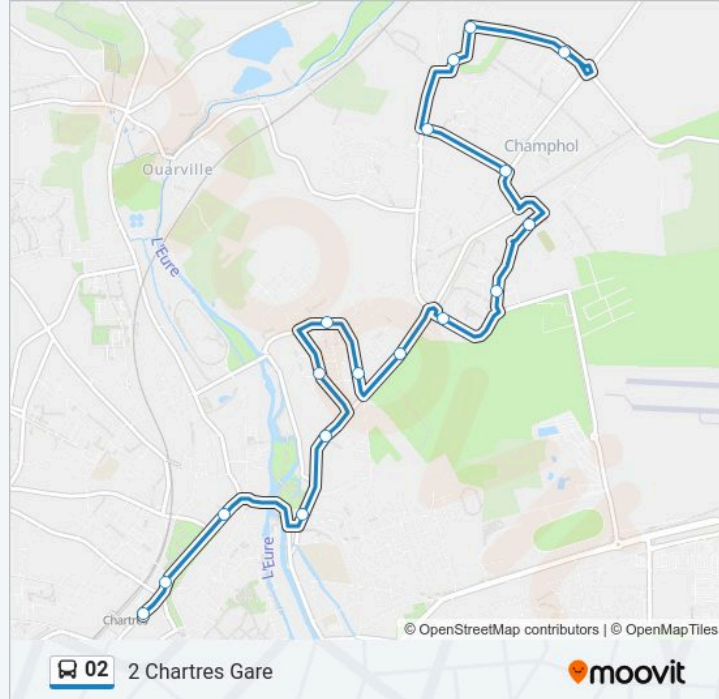

Utilisez l'application Moovit pour trouver la station de la ligne 02 de bus la plus proche et savoir quand la prochaine ligne 02 de bus arrive.

Direction: 2 Le Coudray Hopital Pasteur

36 arrêts

[VOIR LES HORAIRES DE LA LIGNE](#)

Informations de la ligne 02 de bus

Direction: 2 Chartres Gare

Arrêts: 17

Durée du Trajet: 21 min

Récapitulatif de la ligne:

Drouaise

Charles Péguy

Gare Sncf