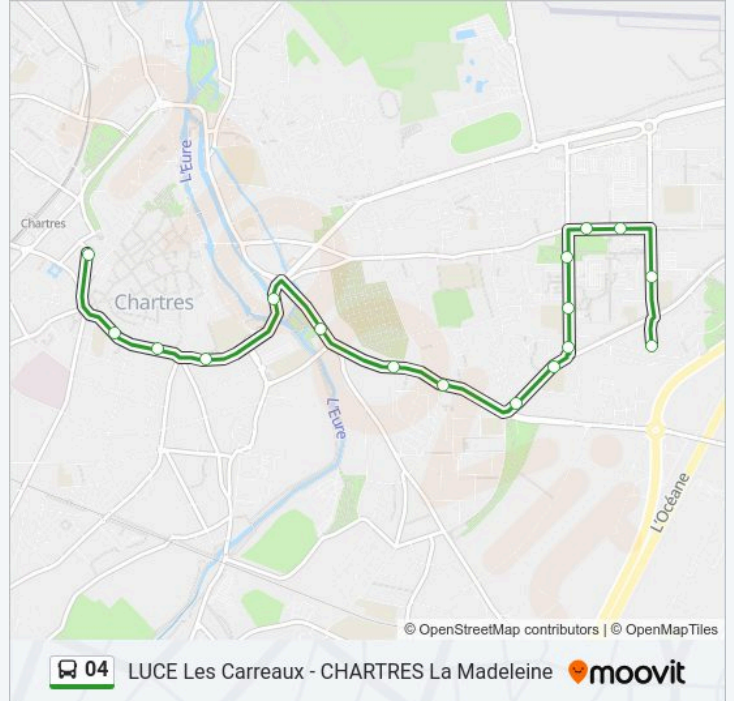

Morard

La Courtille

St Michel-Cinéma

Chasles-Théâtre

Médiathèque 4 Int

Les horaires et trajets sur une carte de la ligne 04 de bus sont disponibles dans un fichier PDF hors-ligne sur moovitapp.com. Utilisez le Appli Moovit pour voir les horaires de bus, train ou métro en temps réel, ainsi que les instructions étape par étape pour tous les transports publics à Chartres.

© 2025 Moovit - Tous droits réservés