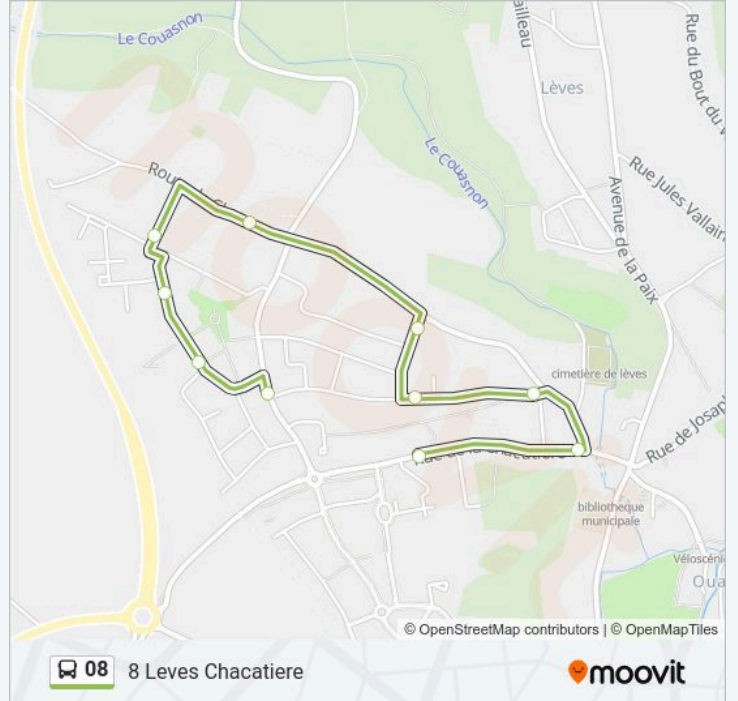

Utilisez l'application Moovit pour trouver la station de la ligne 08 de bus la plus proche et savoir quand la prochaine ligne 08 de bus arrive.

Direction: 8 Le Coudray Hopital

36 arrêts

[VOIR LES HORAIRES DE LA LIGNE](#)

Horaires de la ligne 08 de bus

Horaires de l'itinéraire 8 Leves Chacatiere:

lundi	09:41-20:20
mardi	09:41-20:20
mercredi	09:41-20:20
jeudi	09:41-20:20
vendredi	09:41-20:20
samedi	08:28-20:18
dimanche	Pas Opérationnel

Informations de la ligne 08 de bus

Direction: 8 Leves Chacatiere

Arrêts: 10

Durée du Trajet: 7 min

Récapitulatif de la ligne:

Direction: 8 Mediatheque

22 arrêts

[VOIR LES HORAIRES DE LA LIGNE](#)