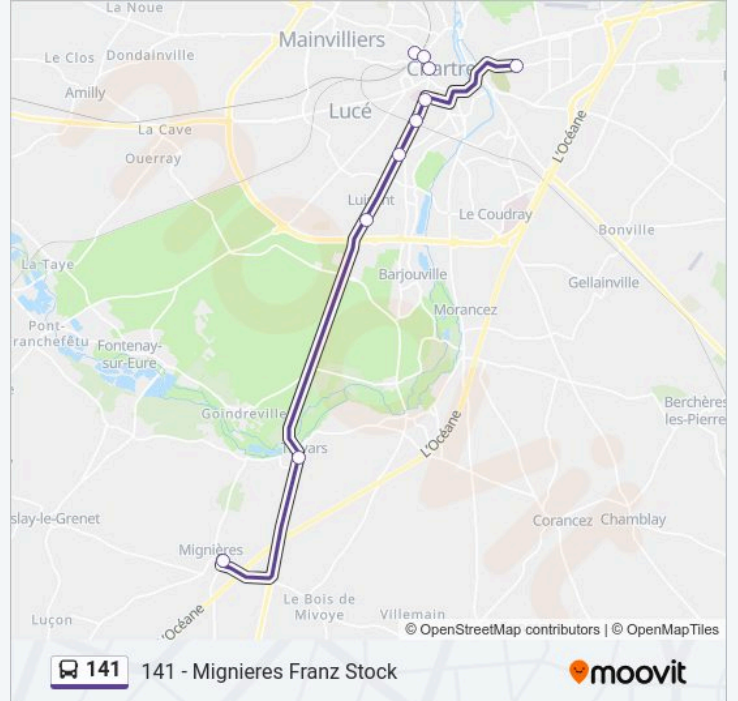

Les horaires et trajets sur une carte de la ligne 141 de bus sont disponibles dans un fichier PDF hors-ligne sur moovitapp.com. Utilisez le Appli Moovit pour voir les horaires de bus, train ou métro en temps réel, ainsi que les instructions étape par étape pour tous les transports publics à Chartres.

© 2025 Moovit - Tous droits réservés