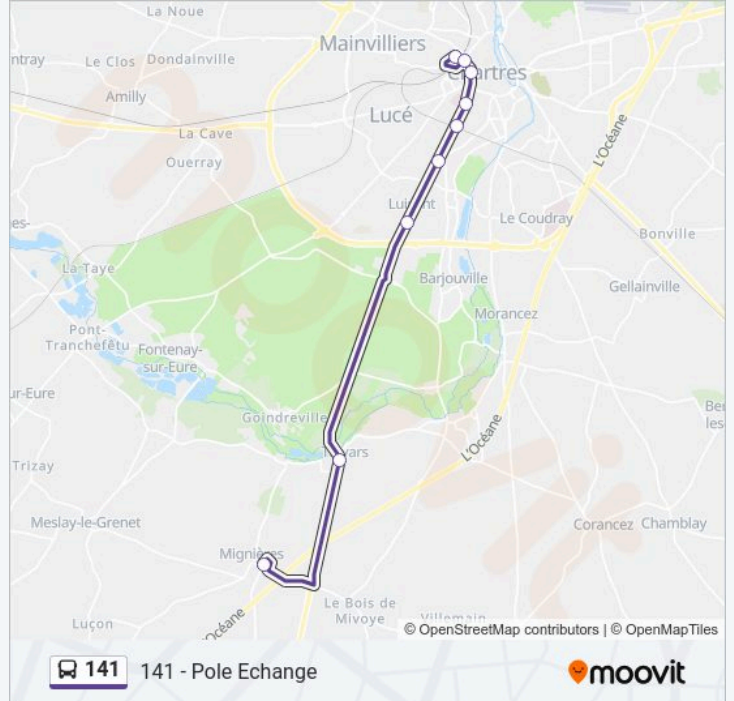

Ligne 141**141 - Pole Echange**

Téléchargez

La ligne 141 de bus (141 - Pole Echange) a 2 itinéraires. Pour les jours de la semaine, les heures de service sont:

(1) 141 - Pole Echange: 17:25-18:20(2) 141 - Mignieres Franz Stock: 08:40-08:50

Utilisez l'application Moovit pour trouver la station de la ligne 141 de bus la plus proche et savoir quand la prochaine ligne 141 de bus arrive.

Direction: 141 - Pole Echange

9 arrêts

[VOIR LES HORAIRES DE LA LIGNE](#)

Lycée Franz Stock

Rn10

La Cavée

Mairie De Luisant

Saint-Vincent

Hôtel-Dieu

Médiathèque 1 Int

Gare SnCF

Informations de la ligne 141 de bus**Direction:** 141 - Pole Echange**Arrêts:** 9**Durée du Trajet:** 26 min**Récapitulatif de la ligne:**

Direction: 141 - Mignieres Franz Stock

10 arrêts

[VOIR LES HORAIRES DE LA LIGNE](#)