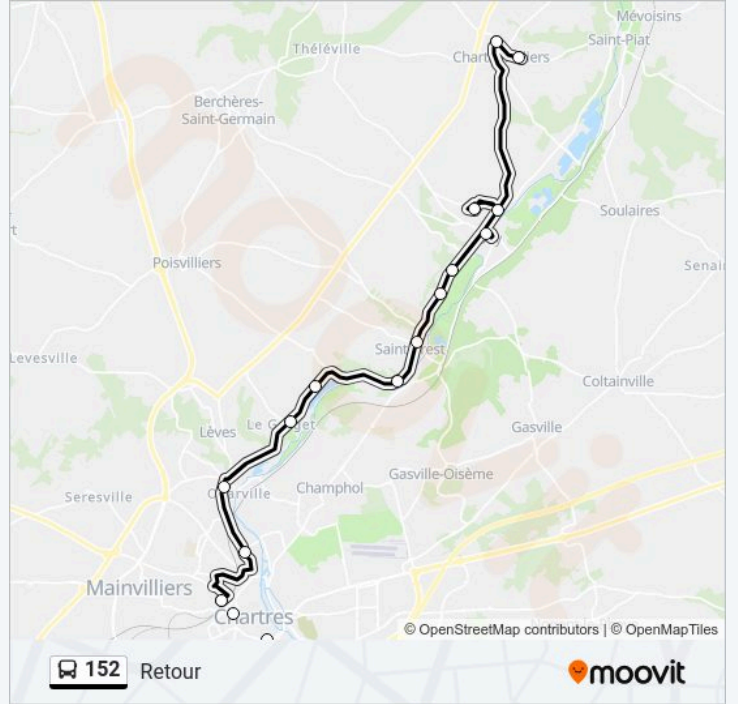

Les horaires et trajets sur une carte de la ligne 152 de bus sont disponibles dans un fichier PDF hors-ligne sur moovitapp.com. Utilisez le Appli Moovit pour voir les horaires de bus, train ou métro en temps réel, ainsi que les instructions étape par étape pour tous les transports publics à Chartres.

© 2025 Moovit - Tous droits réservés