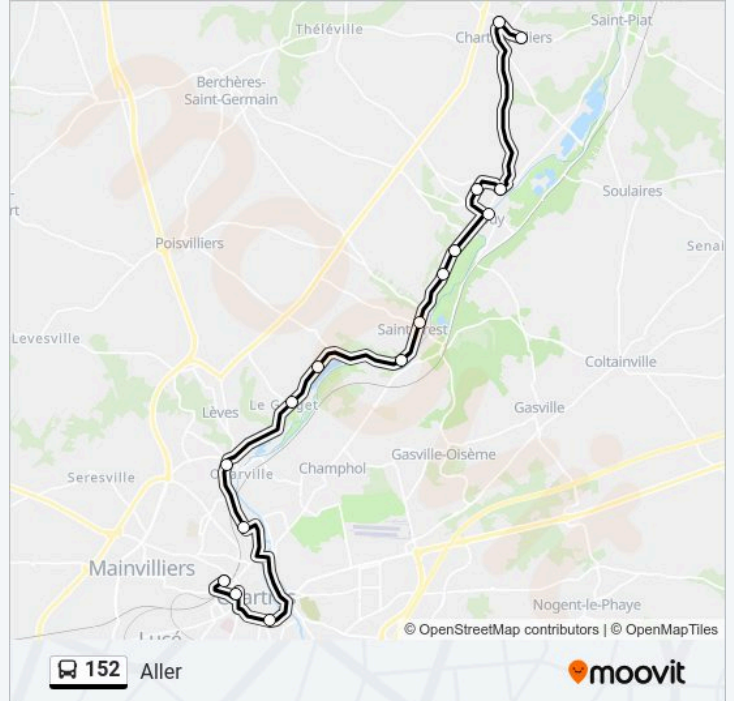

Direction: Aller

16 arrêts

[VOIR LES HORAIRES DE LA LIGNE](#)

Chartainvilliers - Ecole/Bruyères

Chartainvilliers - Place Du Frou

Bout D'Anguy

Dalongne

Centre Jouy

La Courtille

Charles Brune

Pôle D'Échange Multimodal

Horaires de la ligne 152 de bus

Horaires de l'itinéraire Aller:

lundi	07:42-08:56
mardi	07:42-08:56
mercredi	07:42-08:56
jeudi	07:42-08:56
vendredi	07:42-08:56
samedi	Pas Opérationnel
dimanche	Pas Opérationnel

Informations de la ligne 152 de bus**Direction:** Aller**Arrêts:** 16**Durée du Trajet:** 51 min**Récapitulatif de la ligne:**

Direction: Retour

16 arrêts

[VOIR LES HORAIRES DE LA LIGNE](#)

- La Courtille
- Charles Brune
- Pôle D'Échange Multimodal
- Beaurepaire
- Les Courtilles
- Le Gorget
- St Prest - Château D'Eau
- St-Prest - République
- Saint Prest Centre
- Les Moulins Neufs
- Stade
- Centre Jouy
- Bout D'Anguy
- Dalonne
- Chartainvilliers - Place Du Frou
- Chartainvilliers - Ecole/Bruyères