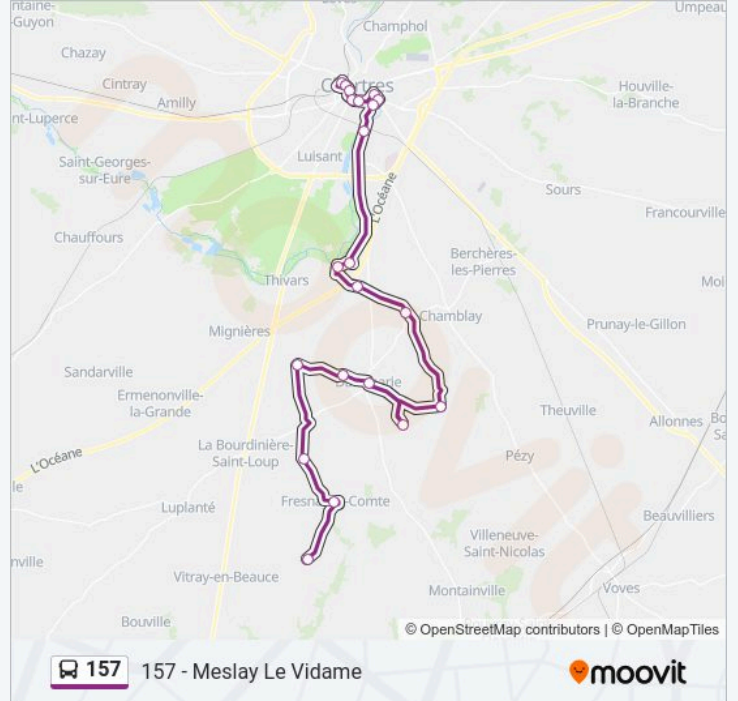

Durée du Trajet: 60 min

Récapitulatif de la ligne:

Les Bordes

Village

Prieurée

Les horaires et trajets sur une carte de la ligne 157 de bus sont disponibles dans un fichier PDF hors-ligne sur moovitapp.com. Utilisez le Appli Moovit pour voir les horaires de bus, train ou métro en temps réel, ainsi que les instructions étape par étape pour tous les transports publics à Chartres.