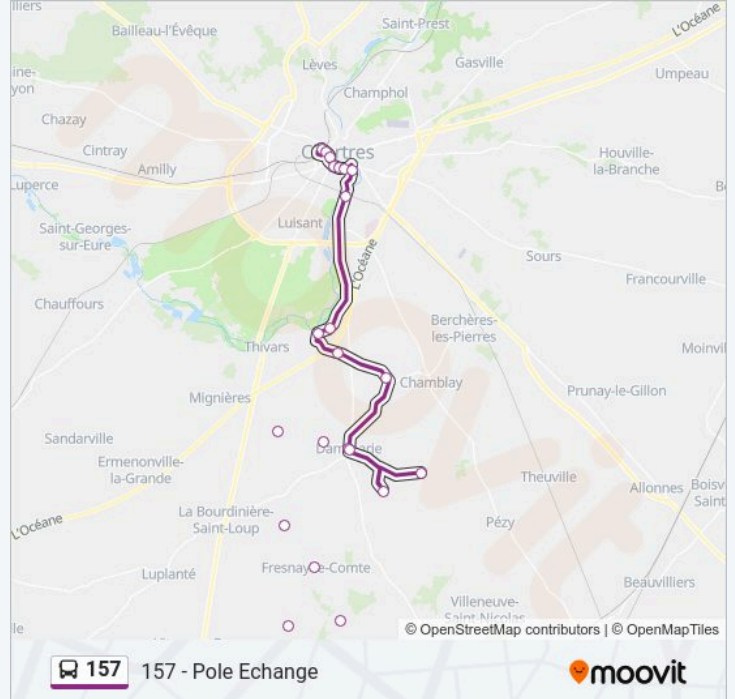

Chasles-Théâtre

Médiathèque 1 Int

Gare SnCF

Pôle D'Échange Multimodal

Direction: 157 - Meslay Le Vidame

21 arrêts

[VOIR LES HORAIRES DE LA LIGNE](#)

Pôle D'Échange Multimodal

Gare SnCF

Médiathèque 5 Ext

Chasles-Théâtre

St Michel-Cinéma

Morard (Fbg Grappe)

Marais

Roger Joly

Trois Ponts

Eglise Ver-Lès-Chartres

Loché

Houdouenne

Clos

Vovelles

Ormoy

Eglise Dammarie

Villemain

Bois De Mivoie

Horaires de la ligne 157 de bus

Horaires de l'itinéraire 157 - Meslay Le Vidame:

lundi	17:30
mardi	17:30
mercredi	Pas Opérationnel
jeudi	17:30
vendredi	17:30
samedi	Pas Opérationnel
dimanche	Pas Opérationnel

Informations de la ligne 157 de bus

Direction: 157 - Meslay Le Vidame

Arrêts: 21

Durée du Trajet: 60 min

Récapitulatif de la ligne: