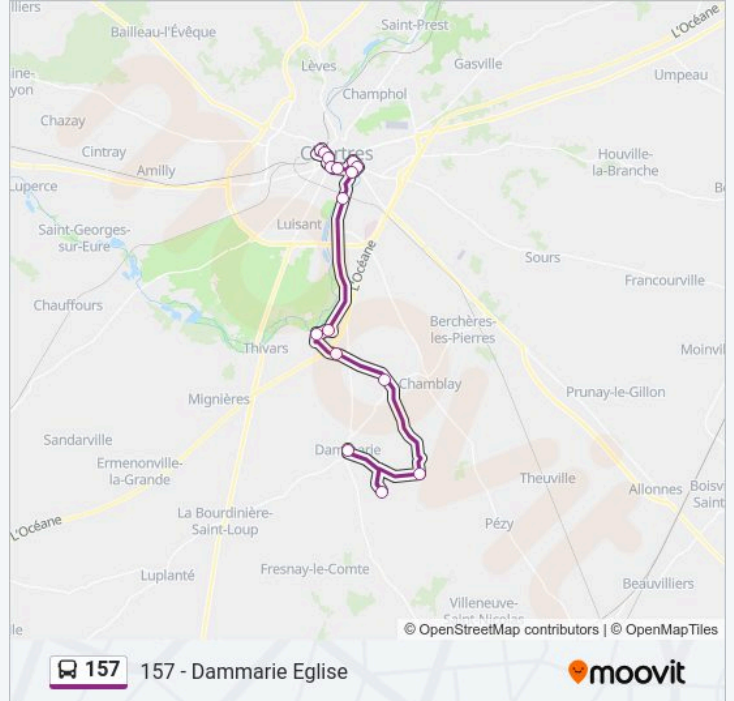

Informations de la ligne 157 de bus**Direction:** 157 - Bois De Mivoie**Arrêts:** 18**Durée du Trajet:** 48 min**Récapitulatif de la ligne:**

Direction: 157 - Dammarie Eglise

16 arrêts

[VOIR LES HORAIRES DE LA LIGNE](#)

Horaires de la ligne 157 de bus

Horaires de l'itinéraire 157 - Dammarie Eglise:

lundi	12:20
mardi	12:20
mercredi	12:20-18:35
jeudi	12:20
vendredi	12:20
samedi	Pas Opérationnel
dimanche	Pas Opérationnel

Informations de la ligne 157 de bus

Direction: 157 - Dammarie Eglise

Arrêts: 16

Durée du Trajet: 40 min

Récapitulatif de la ligne:

Direction: 157 Meslay Le Vidame Andeville

22 arrêts

[VOIR LES HORAIRES DE LA LIGNE](#)

Pôle D'Échange Multimodal

Informations de la ligne 157 de bus

Direction: 157 Meslay Le Vidame Andeville

Arrêts: 22

Durée du Trajet: 65 min

Récapitulatif de la ligne:

Les Bordes

Village

Prieurée