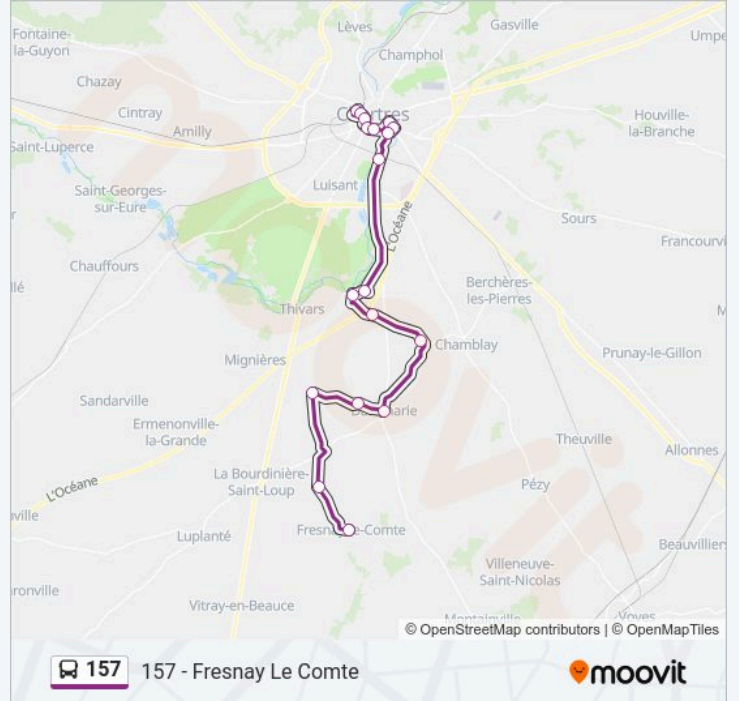

Clos

Eglise Dammarie

Villemain

Bois De Mivoie

Les Bordes

Village

Horaires de la ligne 157 de bus

Horaires de l'itinéraire 157 - Fresnay Le Comte:

Direction: 157 - Fresnay Le Comte

Arrêts: 18

Durée du Trajet: 47 min

Récapitulatif de la ligne:

Direction: 157 - Pole Echange

22 arrêts

[VOIR LES HORAIRES DE LA LIGNE](#)

Andeville
 Prieurée
 Village
 Les Bordes
 Bois De Mivoie
 Villemain
 Eglise Dammarie
 Ormoy
 Vovelles
 Eglise Dammarie
 Clos
 Houdouenne
 Loché
 Eglise Ver-Lès-Chartres
 Trois Ponts
 Roger Joly
 La Courtille
 St Michel-Cinéma