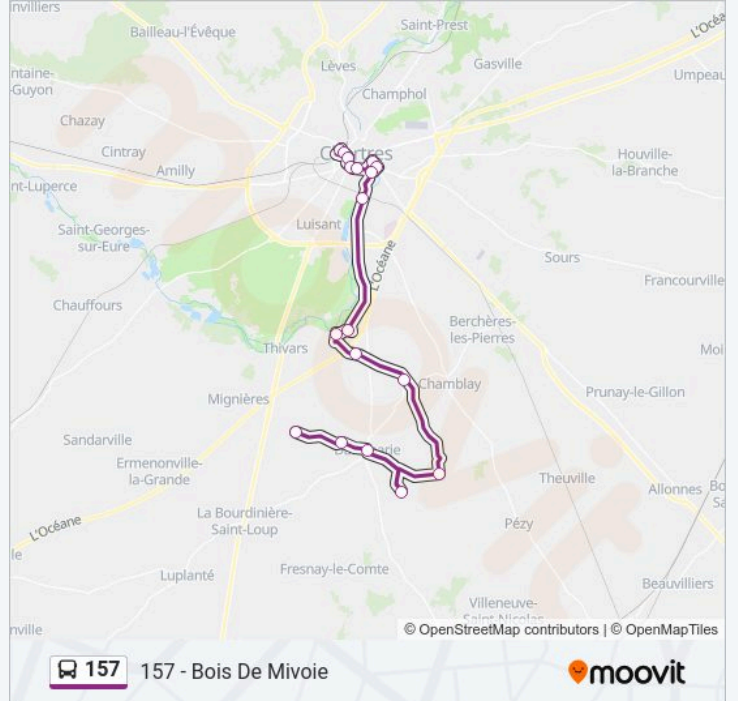

Utilisez l'application Moovit pour trouver la station de la ligne 157 de bus la plus proche et savoir quand la prochaine ligne 157 de bus arrive.

Direction: 157 - Bois De Mivoie

18 arrêts

[VOIR LES HORAIRES DE LA LIGNE](#)

Villemain

Bois De Mivoie

Horaires de la ligne 157 de bus

Horaires de l'itinéraire 157 - Bois De Mivoie:

lundi	16:25
mardi	16:25
mercredi	Pas Opérationnel
jeudi	16:25
vendredi	16:25
samedi	Pas Opérationnel
dimanche	Pas Opérationnel

Informations de la ligne 157 de bus**Direction:** 157 - Bois De Mivoie**Arrêts:** 18**Durée du Trajet:** 48 min**Récapitulatif de la ligne:**

Direction: 157 - Dammarie Eglise

16 arrêts

[VOIR LES HORAIRES DE LA LIGNE](#)

Direction: 157 - Dammarie Eglise

Arrêts: 16

Durée du Trajet: 40 min

Récapitulatif de la ligne:

Direction: 157 Meslay Le Vidame Andeville

22 arrêts

[VOIR LES HORAIRES DE LA LIGNE](#)

Pôle D'Échange Multimodal